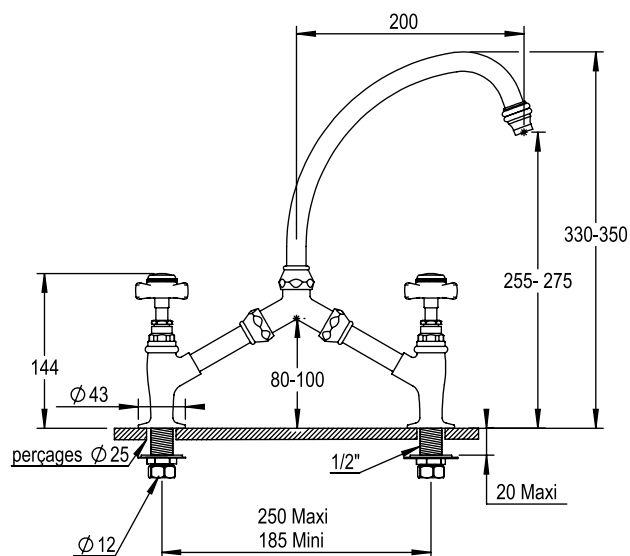

Réf. 28.121

Mélangeur évier 2 trous

CARACTÉRISTIQUES

Mélangeur évier 2 trous sans vidage  
entraxe variable de 185 à 260 mm

2-hole kitchen mixer no waste adjustable  
centers 185 to 260 mm

16 ACC LY 712

FINITIONS USUELLES