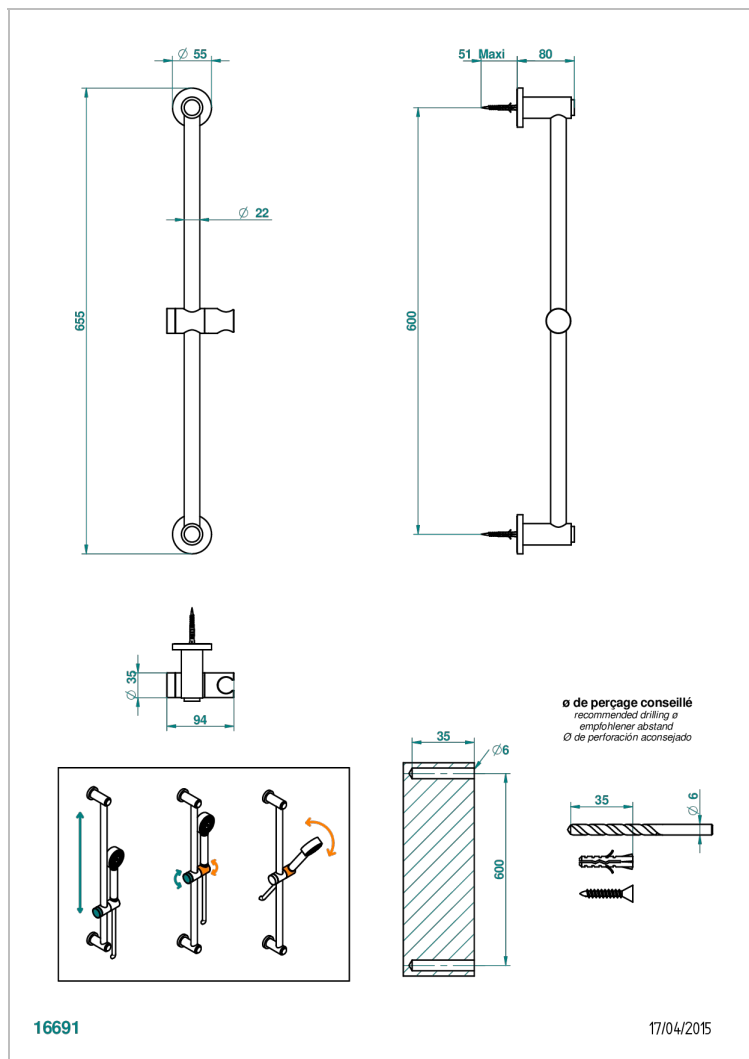

MONTAIGNE MARBRE LEONARDO GREY С РУКОЯТКАМИ

THG[®]
PARIS

G3U-258

Штанга для душа 60 см

ХАРАКТЕРИСТИКИ

- Montaigne marbre Leonardo Grey с ручьяткaми
- Штанга для душа 60 см

ДОСТУПНЫЕ ВАРИАНТЫ ПОКРЫТИЙ

Blush PVD - H62
Graphite PVD - H64
Matt Umber PVD - H67
Matt blush PVD - H60
Matt graphite PVD - H65
Umber PVD - H66

Аранья (чёрный никель) - D24
Бронза - D01
Золото - F01
Матовая красная старинная медь - H07
Матовое золото - F07
Матовое светлое золото - F31

Матовый никель - C01
Матовый хром - C02
Никель - B01
Покрытие PVD бронза - F33
Покрытие PVD золотистый цвет - H52
Покрытие PVD латунь - H49