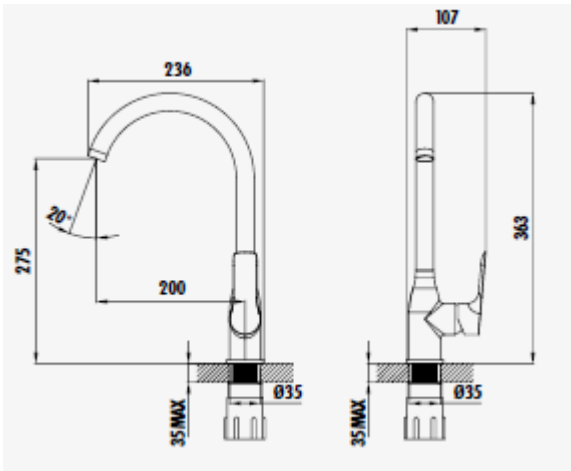

TEKNİK ÇİZİM