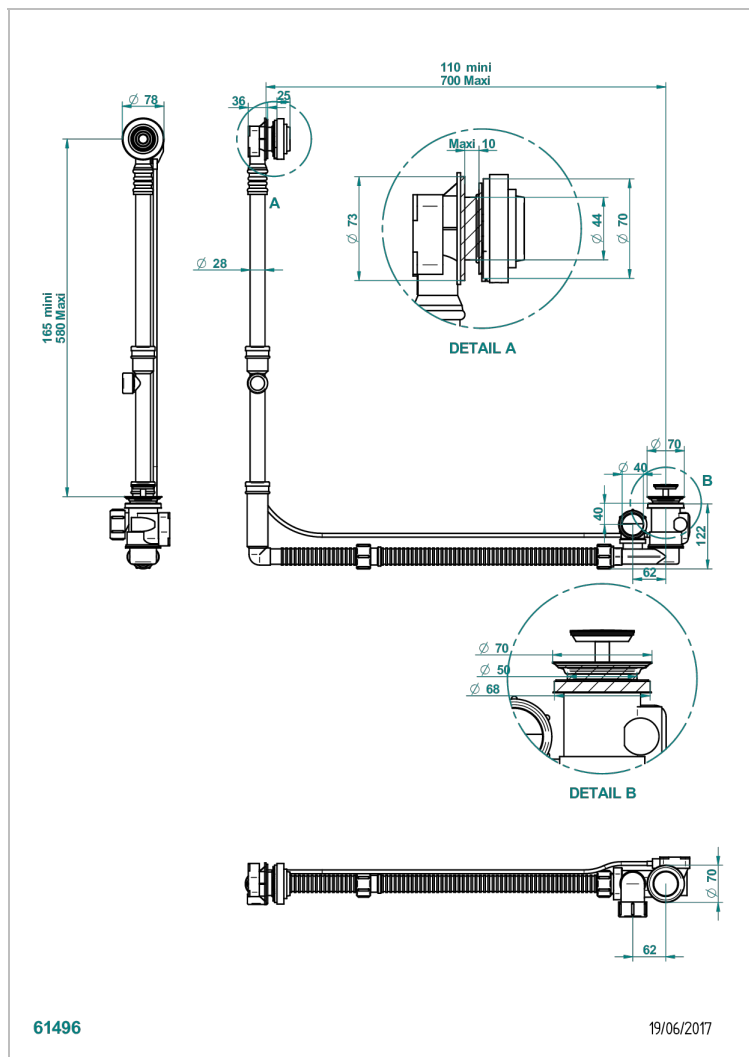

# GRAND CENTRAL С РУЧКАМИ-РУКОЯТКАМИ С БЕЛЫМ ОНИКСОМ

THG  
PARIS

U9S-302GM

Перелив GEBERIT для ванны - европейская модель - большой размер регулируемая высота : от 165мм MAXI 580мм  
регулируемая выступающая часть : от 110мм MAXI 700мм- выпуск Ø 40 мм с стильной ручкой

## ХАРАКТЕРИСТИКИ

- Grand central с ручками-рукоятками с белым ониксом
- Перелив GEBERIT для ванны - европейская модель - большой размер регулируемая высота : от 165мм MAXI 580мм  
регулируемая выступающая часть : от 110мм MAXI 700мм-  
выпуск Ø 40 мм с стильной ручкой