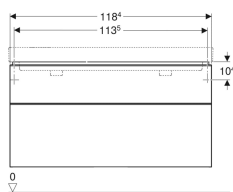

Шкафчик для двойного раковины Geberit Smyle Square, с двумя выдвижными ящиками

Образец

Характеристики

- Подвесной
- С двумя выдвижными ящиками
- Ручка для открывания
- Выдвижной ящик с самовтягивающимся механизмом

Арт. №	Цвет / поверхность	В	Ширина раковина	Н	Т
500.356.00.1	Корпус и фронтальная часть: белый / лакированный глянцевый Ручка: белый / порошковая окраска матовая	118.4 см	120 см	61.7 см	47 см
500.356.JK.1	Корпус и фронтальная часть: лавовый / лакированный матовый Ручка: лавовый / порошковая окраска матовая	118.4 см	120 см	61.7 см	47 см
500.356.JL.1	Корпус и фронтальная часть: песочно-серый / лакированный блестящий Ручка: песочно-серый / порошковая окраска матовая	118.4 см	120 см	61.7 см	47 см
500.356.JR.1	Корпус и фронтальная часть: пекан / меламиновая структура дерева Ручка: лавовый / порошковая окраска матовая	118.4 см	120 см	61.7 см	47 см