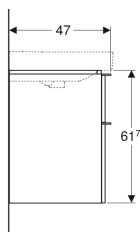

Шкафчик для двойного раковины Geberit Smyle Square, с двумя выдвижными ящиками

Образец

Характеристики

- Подвесной
- С двумя выдвижными ящиками
- Ручка для открывания
- Выдвижной ящик с самовтягивающимся механизмом

Арт. №	Цвет / поверхность	В	Ширина раковина	Н	Т
500.356.00.1	Корпус и фронтальная часть: белый / лакированный глянцевый Ручка: белый / порошковая окраска матовая	118.4 см	120 см	61.7 см	47 см
500.356.JK.1	Корпус и фронтальная часть: лавовый / лакированный матовый Ручка: лавовый / порошковая окраска матовая	118.4 см	120 см	61.7 см	47 см
500.356.JL.1	Корпус и фронтальная часть: песочно-серый / лакированный блестящий Ручка: песочно-серый / порошковая окраска матовая	118.4 см	120 см	61.7 см	47 см
500.356.JR.1	Корпус и фронтальная часть: пекан / меламиновая структура дерева Ручка: лавовый / порошковая окраска матовая	118.4 см	120 см	61.7 см	47 см