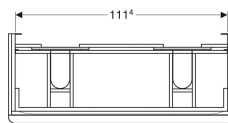

Шкафчик для двойного раковины Geberit Smyle Square, с двумя выдвижными ящиками

Образец

Характеристики

- Подвесной
- С двумя выдвижными ящиками
- Ручка для открывания
- Выдвижной ящик с самовтягивающимся механизмом

Арт. №	Цвет / поверхность	В	Ширина раковина	Н	Т
500.356.00.1	Корпус и фронтальная часть: белый / лакированный глянцевый Ручка: белый / порошковая окраска матовая	118.4 см	120 см	61.7 см	47 см
500.356.JK.1	Корпус и фронтальная часть: лавовый / лакированный матовый Ручка: лавовый / порошковая окраска матовая	118.4 см	120 см	61.7 см	47 см
500.356.JL.1	Корпус и фронтальная часть: песочно-серый / лакированный блестящий Ручка: песочно-серый / порошковая окраска матовая	118.4 см	120 см	61.7 см	47 см
500.356.JR.1	Корпус и фронтальная часть: пекан / меламиновая структура дерева Ручка: лавовый / порошковая окраска матовая	118.4 см	120 см	61.7 см	47 см