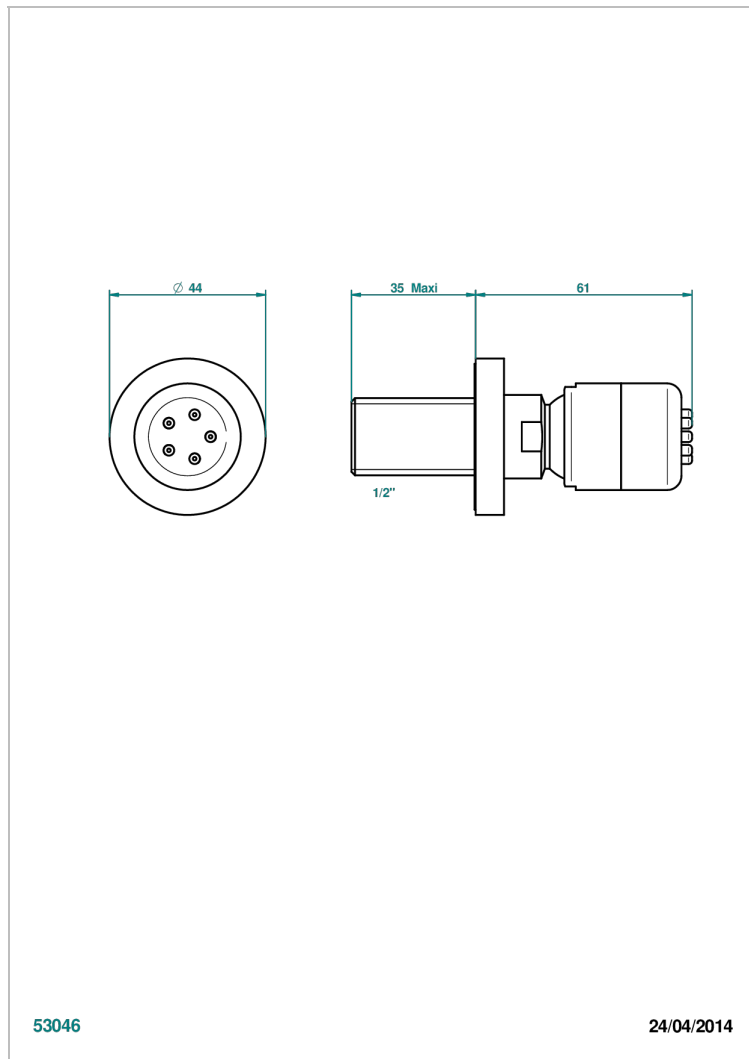

BEYOND CRYSTAL С СИНИМ ХРУСТАЛЕМ

U6K-290/B

Форсунка гидромассажная встраиваемая в стену 1/2" с защитой от жёсткой воды

THG[®]
PARIS

53046

24/04/2014

ХАРАКТЕРИСТИКИ

- Beyond crystal с синим хрусталём
- Форсунка гидромассажная встраиваемая в стену 1/2" с защитой от жёсткой воды