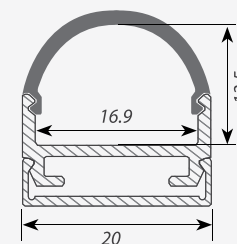

### ЗАГЛУШКИ только для ARH-WIDE-B-H20

Заглушка ARH-WIDE-B-H20 Round глухая

Заглушка ARH-WIDE-B-H20 Round с отверстием

LENS с отверстием

Square глухая

Square с отверстием

Round глухая

Round с отверстием

Сечение профиля (мм):

ARH-WIDE-B-H20

ARH-WIDE-H20