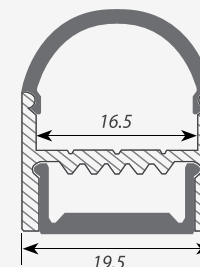

### ЗАГЛУШКИ только для ARH-WIDE-B-H20

Заглушка ARH-WIDE-B-H20 Round глухая

Заглушка ARH-WIDE-B-H20 Round с отверстием

LENS с отверстием

Square глухая

Square с отверстием

Round глухая

Round с отверстием

Сечение профиля (мм):

ARH-WIDE-B-H20

ARH-WIDE-H20