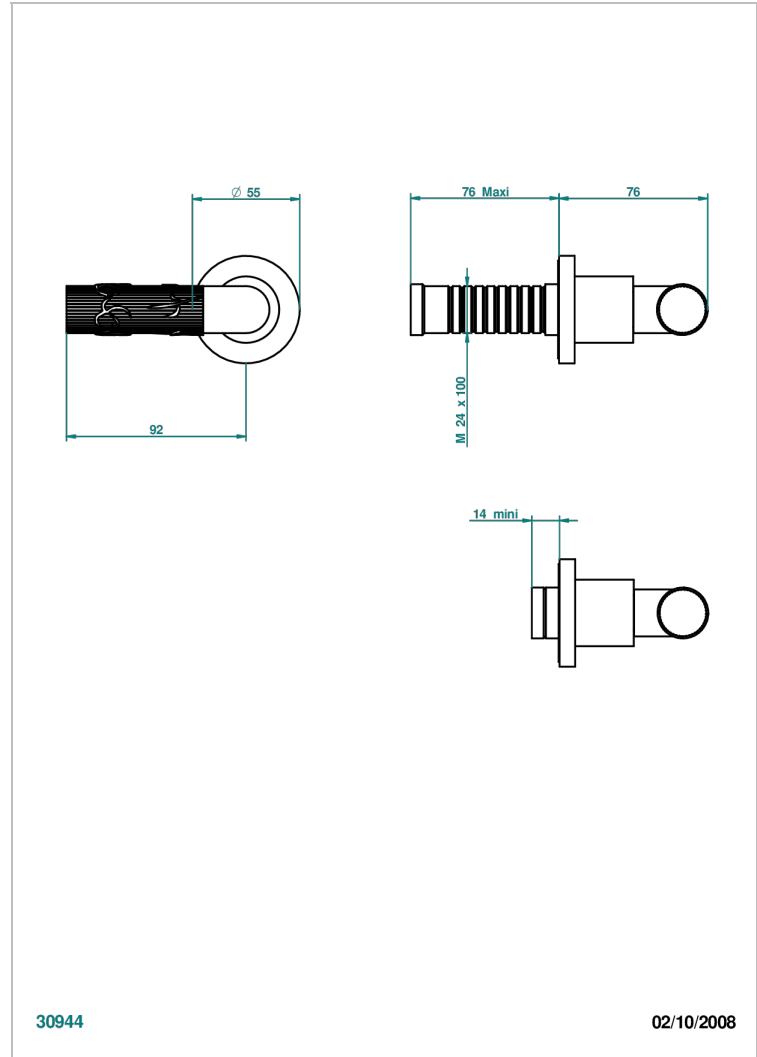

# ВАМБОУ С ХРУСТАЛЕМ ЯНТАРНОГО ЦВЕТА

A34-30B

Маховик для встраиваемого в стену вентиля

THG<sup>®</sup>  
PARIS

30944

02/10/2008

## СВЯЗАННЫЕ ТОВАРНЫЕ ПОЗИЦИИ

- Ref. G00-30/CA Корпус вентиля 1/2" встраиваемый в стену для холодной воды
- Ref. G00-30/HA Корпус вентиля 1/2" встраиваемый в стену для горячей воды
- Ref. G00-32/CA Корпус вентиля 3/4" встраиваемый в стену для холодной воды
- Ref. G00-32/HA Корпус вентиля 3/4" встраиваемый в стену для горячей воды