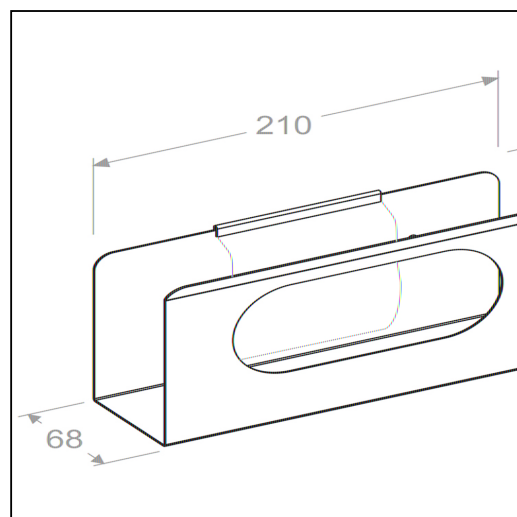

## Uchwyt na kartonik z r kawiczkami lub chusteczkami MERIDA STELLA, stal matowa

symbol: GSM020

- wykonany ze stali nierdzewnej, szczotkowanej (matowej)
- boki szlifowane
- uniwersalny, przystosowany do różnej wielkości pudełek z r kawiczkami lub chusteczkami
- uchwyt do przykręcenia do ściany dwoma śrubami

### Parametry

wysoko	10,8 cm
szeroko	21 cm
gł boko	7 cm