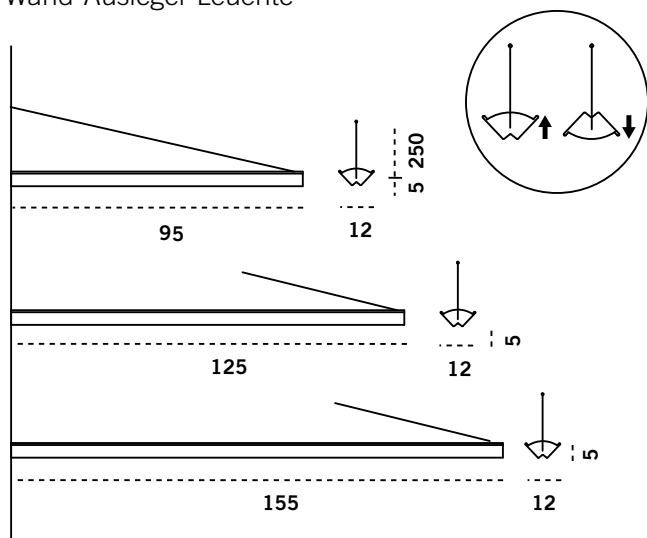

Продажа дизайнерской мебели,
света и аксессуаров
по всей России

8 (800) 500-70-36
hello@barcelonadesign.ru
www.barcelonadesign.ru

Column-aplique / Column-wall lamp /
Wand-Ausleger-Leuchte

Aplique / Wall lamp / Wandleuchte