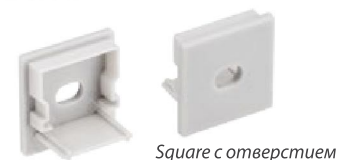

Экран ARH-WIDE-B-H20-2000 Square Opal-PM

ЗАГЛУШКИ только для ARH-WIDE-B-H20

Заглушка ARH-WIDE-B-H20 LENS глухая

Заглушка ARH-WIDE-B-H20 LENS с отверстием

Заглушка ARH-WIDE-B-H20 Square глухая

Заглушка ARH-WIDE-B-H20 Square с отверстием

ЭКРАНЫ

Экран ARH-WIDE-B-H20-2000 Round Clear-PM

Экран ARH-WIDE-B-H20-2000 Round Frost-PM

Экран ARH-WIDE-B-H20-2000 Round Opal-PM

ЗАГЛУШКИ только для ARH-WIDE-B-H20

Заглушка ARH-WIDE-B-H20 Round глухая

Заглушка ARH-WIDE-B-H20 Round с отверстием

LENS с отверстием

Square глухая

Square с отверстием

Round глухая

Round с отверстием

Сечение профиля (мм):

ARH-WIDE-B-H20

ARH-WIDE-H20