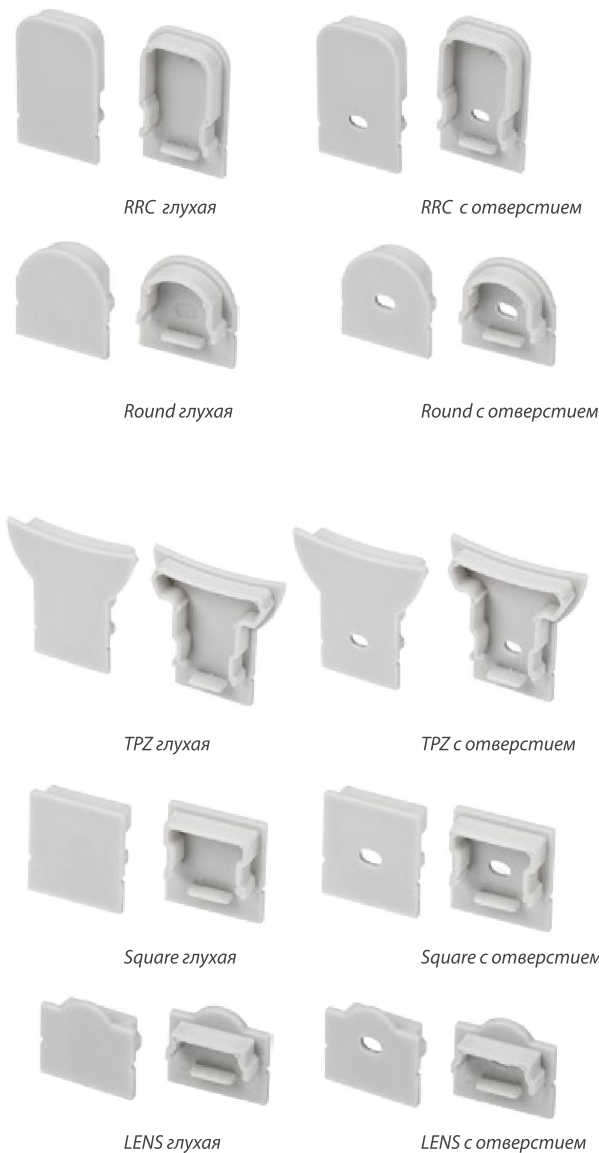

Профиль ARH-WIDE-H20-2000 ANOD

АКСЕССУАРЫ ARH-WIDE-H20

ЭКРАНЫ

- Экран ARH-WIDE-(B)-H20-2000 RRC Clear-PM
- Экран ARH-WIDE-(B)-H20-2000 RRC Frost-PM
- Экран ARH-WIDE-(B)-H20-2000 RRC Opal-PM
- Экран ARH-WIDE-(B)-H20-2000 RCT Clear-PM
- Экран ARH-WIDE-(B)-H20-2000 RCT Frost-PM
- Экран ARH-WIDE-(B)-H20-2000 RCT Opal-PM

ЗАГЛУШКИ

- Заглушка ARH-WIDE-H20 RRC глухая
- Заглушка ARH-WIDE-H20 RRC с отверстием
- Заглушка ARH-WIDE-H20 RCT глухая
- Заглушка ARH-WIDE-H20 RCT с отверстием

ЭКРАНЫ

- Экран ARH-WIDE-(B)-H20-2000 TPZ Clear-PM
- Экран ARH-WIDE-(B)-H20-2000 TPZ Frost-PM
- Экран ARH-WIDE-(B)-H20-2000 TPZ Opal-PM

ЗАГЛУШКИ

- Заглушка ARH-WIDE-H20 TPZ глухая
- Заглушка ARH-WIDE-H20 TPZ с отверстием
- Заглушка ARH-WIDE-H20 Square глухая
- Заглушка ARH-WIDE-H20 Square с отверстием
- Заглушка ARH-WIDE-H20 LENS глухая
- Заглушка ARH-WIDE-H20 LENS с отверстием
- Держатель профиля ARH-WIDE-H20, H16

Держатель

RRC глухая

RRC с отверстием

Round глухая

Round с отверстием

TPZ глухая

TPZ с отверстием

Square глухая