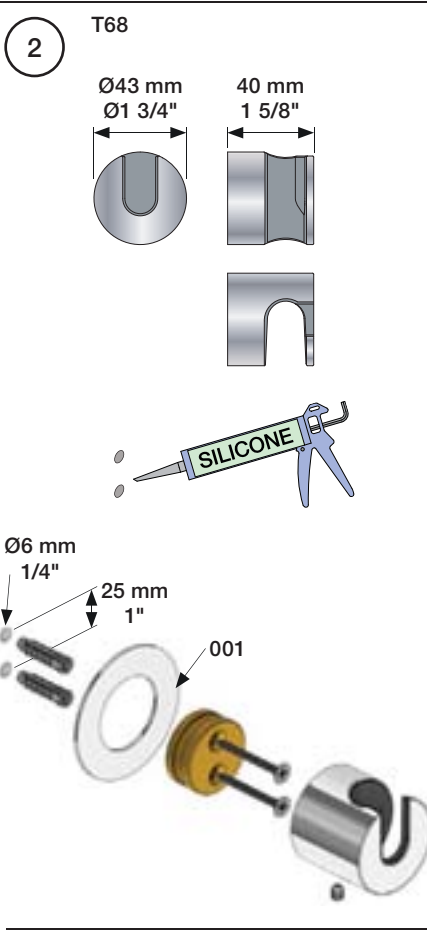

Fitting instruction
 Montageanleitung
 Monteringsvejledning
 Monteringsvægledning
 Montage hanleiding
 Manuel de montage

Data	Bar:	1	2	3	4	5
T60	(l/min) (Gal/min)	6.9 1.8	9.8 2.6	12 3.2	14 3.7	15 4.1
	Max. 65°C. 150°F					

USA:
 Max. flow rate:
 2 Gal/min

490 mm
19 1/4"
590 mm
23 1/4"
690 mm
27 1/8"
790 mm
31"

490 mm
19 1/4"
590 mm
23 1/4"
690 mm
27 1/8"
790 mm
31"

VR1020K: VR20A, VR22, VR1020, VR1022
 VR2019: VR20A, VR22, VR1019, VR1020, VR1022