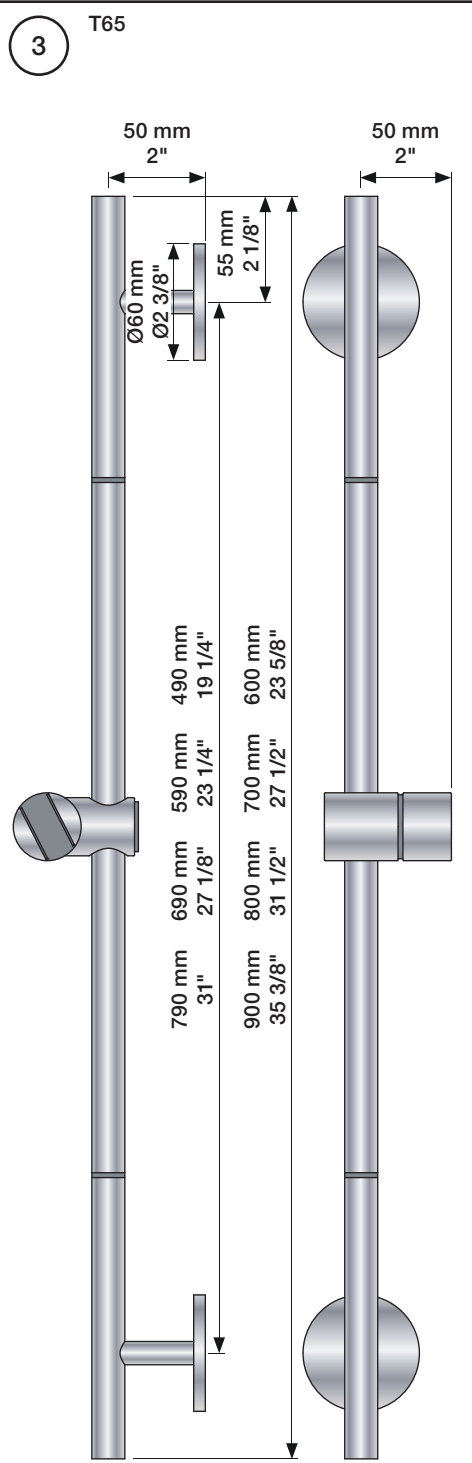

Fitting instruction
 Montageanleitung
 Monteringsvejledning
 Monteringsvægledning
 Montage hanleiding
 Manuel de montage

Data	Bar:	1	2	3	4	5
T60	(l/min) (Gal/min)	6.9 1.8	9.8 2.6	12 3.2	14 3.7	15 4.1
	Max. 65°C. 150°F					

USA:
 Max. flow rate:
 2 Gal/min

490 mm
19 1/4"
590 mm
23 1/4"
690 mm
27 1/8"
790 mm
31"

490 mm
19 1/4"
590 mm
23 1/4"
690 mm
27 1/8"
790 mm
31"

VR1020K: VR20A, VR22, VR1020, VR1022
 VR2019: VR20A, VR22, VR1019, VR1020, VR1022