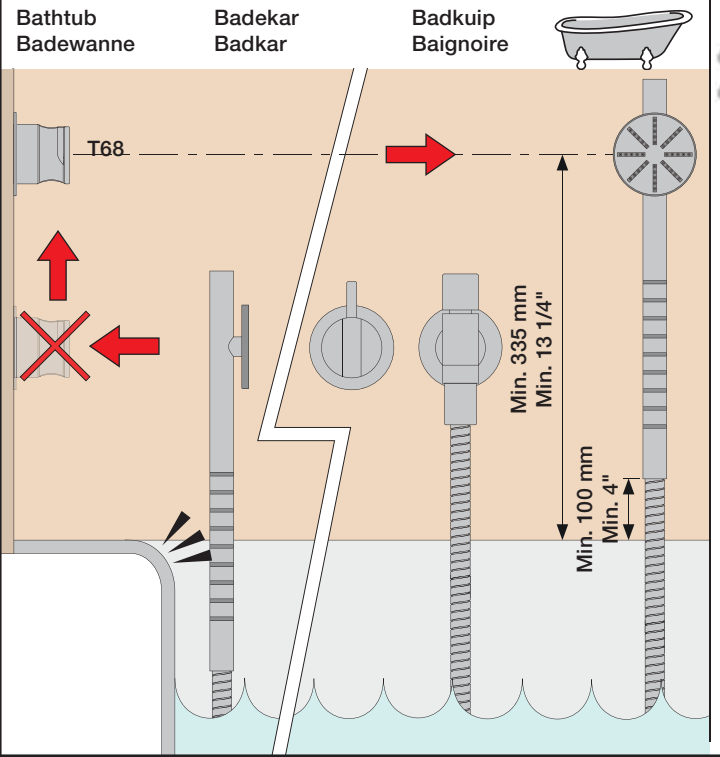

Fitting instruction
 Montageanleitung
 Monteringsvejledning
 Monteringsvægledning
 Montage hanleiding
 Manuel de montage

Data	Bar:	1	2	3	4	5
T60	(l/min) (Gal/min)	6.9 1.8	9.8 2.6	12 3.2	14 3.7	15 4.1
	Max. 65°C. 150°F					

USA:
 Max. flow rate:
 2 Gal/min

490 mm
19 1/4"
590 mm
23 1/4"
690 mm
27 1/8"
790 mm
31"

490 mm
19 1/4"
590 mm
23 1/4"
690 mm
27 1/8"
790 mm
31"

VR1020K: VR20A, VR22, VR1020, VR1022
 VR2019: VR20A, VR22, VR1019, VR1020, VR1022