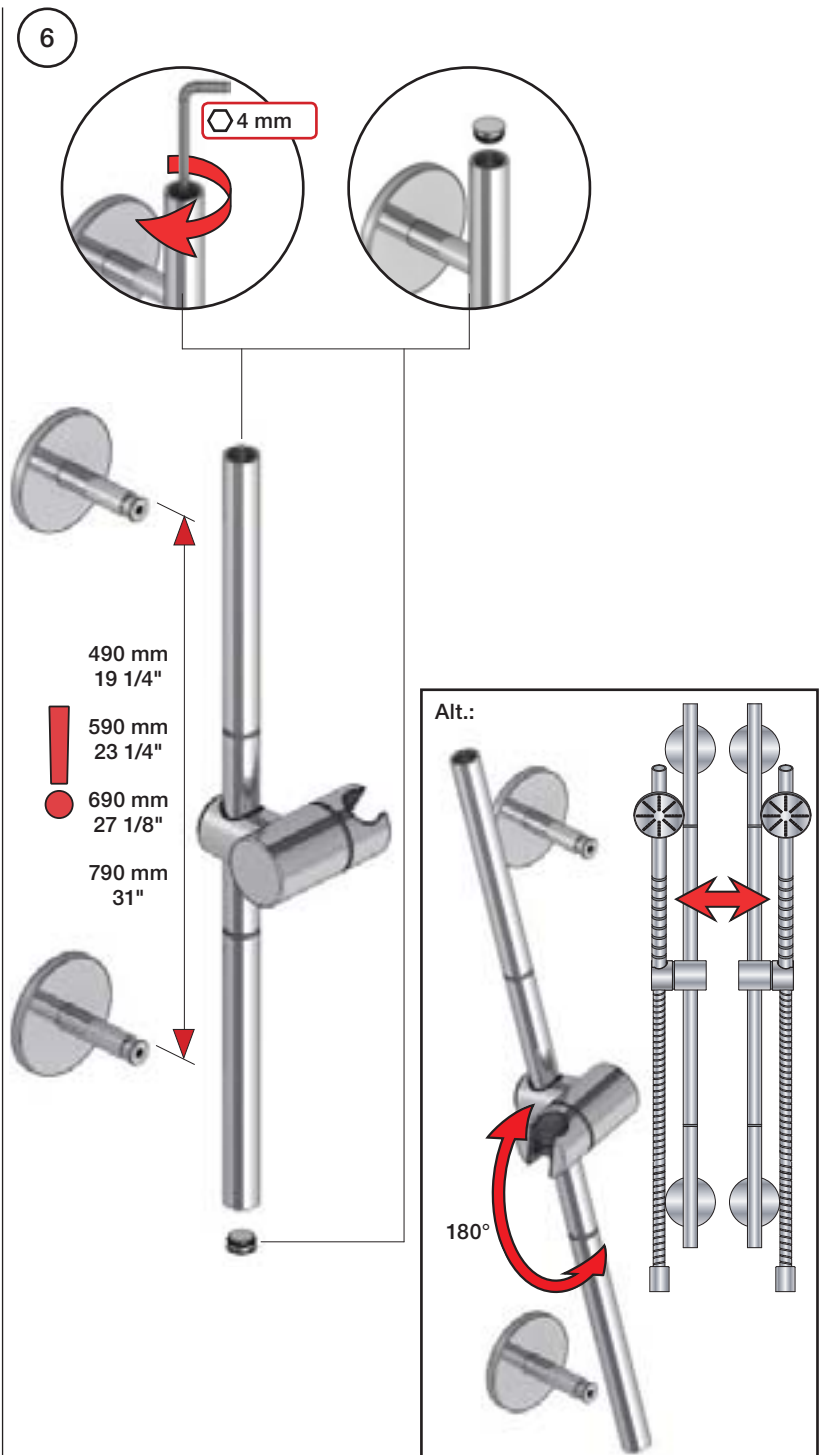

Fitting instruction
 Montageanleitung
 Monteringsvejledning
 Monteringsvægledning
 Montage hanleiding
 Manuel de montage

Data	Bar:	1	2	3	4	5
T60	(l/min) (Gal/min)	6.9 1.8	9.8 2.6	12 3.2	14 3.7	15 4.1
	Max. 65°C. 150°F					

USA:
 Max. flow rate:
 2 Gal/min

490 mm
19 1/4"
590 mm
23 1/4"
690 mm
27 1/8"
790 mm
31"

490 mm
19 1/4"
590 mm
23 1/4"
690 mm
27 1/8"
790 mm
31"

VR1020K: VR20A, VR22, VR1020, VR1022
 VR2019: VR20A, VR22, VR1019, VR1020, VR1022