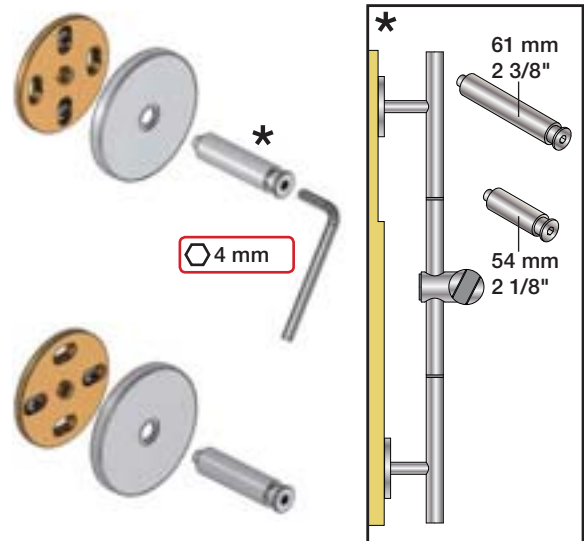

Fitting instruction
 Montageanleitung
 Monteringsvejledning
 Monteringsvægledning
 Montage hanleiding
 Manuel de montage

Data	Bar:	1	2	3	4	5
T60	(l/min) (Gal/min)	6.9 1.8	9.8 2.6	12 3.2	14 3.7	15 4.1
	Max. 65°C. 150°F					

USA:
 Max. flow rate:
 2 Gal/min

490 mm
19 1/4"
590 mm
23 1/4"
690 mm
27 1/8"
790 mm
31"

490 mm
19 1/4"
590 mm
23 1/4"
690 mm
27 1/8"
790 mm
31"

VR1020K: VR20A, VR22, VR1020, VR1022
 VR2019: VR20A, VR22, VR1019, VR1020, VR1022