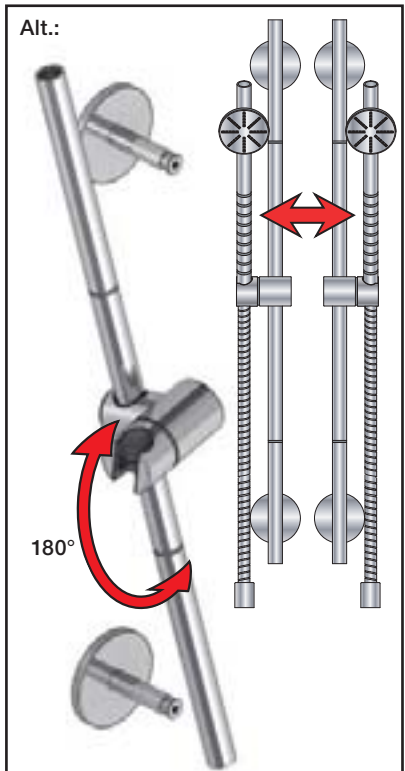

USA:
 Max. flow rate:
 2 Gal/min

490 mm
19 1/4"
590 mm
23 1/4"
690 mm
27 1/8"
790 mm
31"

490 mm
19 1/4"
590 mm
23 1/4"
690 mm
27 1/8"
790 mm
31"

VR1020K: VR20A, VR22, VR1020, VR1022
 VR2019: VR20A, VR22, VR1019, VR1020, VR1022