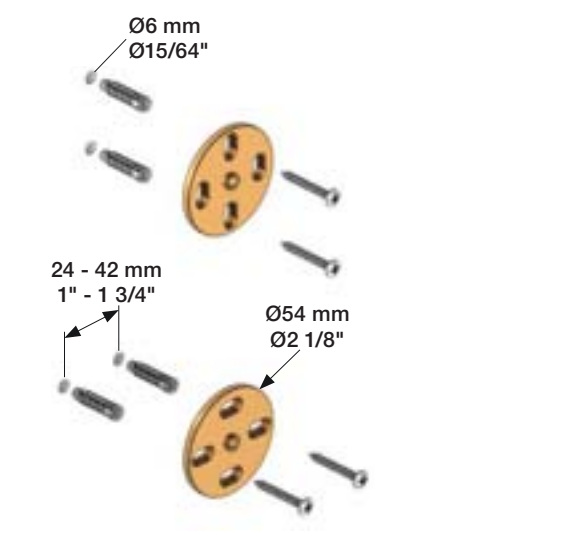

Fitting instruction
 Montageanleitung
 Monteringsvejledning
 Monteringsvægledning
 Montage hanleiding
 Manuel de montage

Data	Bar:	1	2	3	4	5
T60	(l/min) (Gal/min)	6.9 1.8	9.8 2.6	12 3.2	14 3.7	15 4.1
	Max. 65°C. 150°F					

USA:
 Max. flow rate:
 2 Gal/min

490 mm
19 1/4"
590 mm
23 1/4"
690 mm
27 1/8"
790 mm
31"

490 mm
19 1/4"
590 mm
23 1/4"
690 mm
27 1/8"
790 mm
31"

VR1020K: VR20A, VR22, VR1020, VR1022
 VR2019: VR20A, VR22, VR1019, VR1020, VR1022