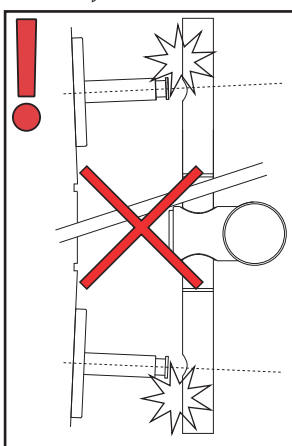

Fitting instruction
 Montageanleitung
 Monteringsvejledning
 Monteringsvægledning
 Montage hanleiding
 Manuel de montage

Data	Bar:	1	2	3	4	5
T60	(l/min) (Gal/min)	6.9 1.8	9.8 2.6	12 3.2	14 3.7	15 4.1
	Max. 65°C. 150°F					

USA:
 Max. flow rate:
 2 Gal/min

490 mm
19 1/4"
590 mm
23 1/4"
690 mm
27 1/8"
790 mm
31"

490 mm
19 1/4"
590 mm
23 1/4"
690 mm
27 1/8"
790 mm
31"

VR1020K: VR20A, VR22, VR1020, VR1022
 VR2019: VR20A, VR22, VR1019, VR1020, VR1022