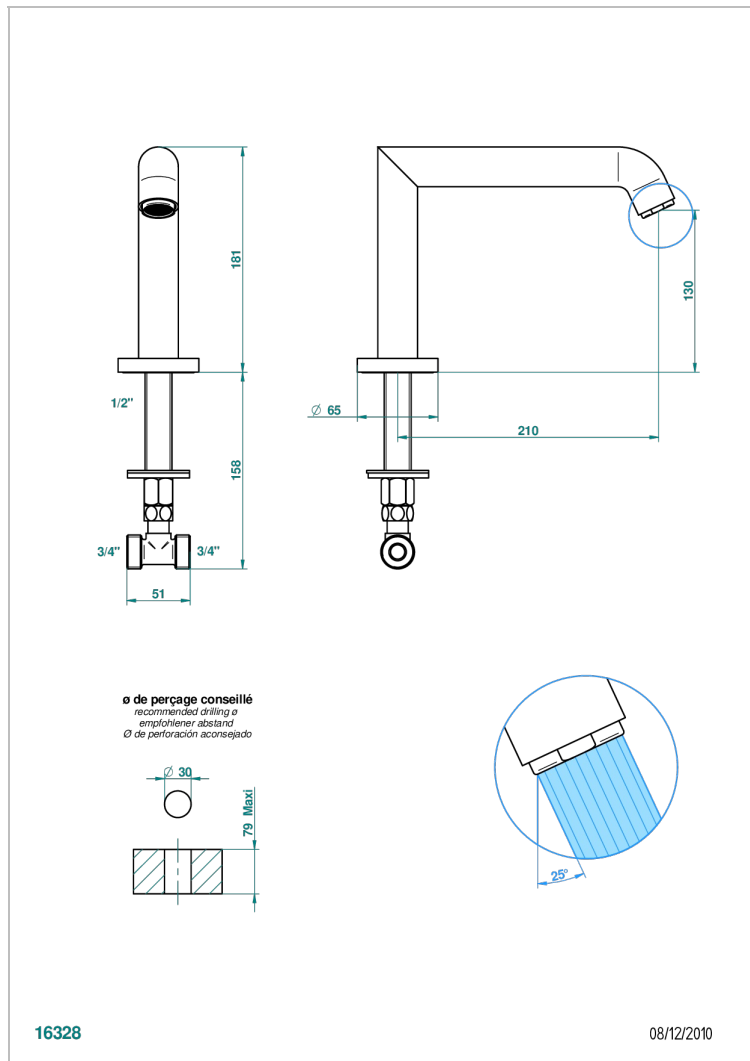

ВАМБОУ С ХРУСТАЛЕМ ЯНТАРНОГО ЦВЕТА

A34-29SG

Излив СУПЕР ГОЛИАФ устанавливаемый на борту ванны

ХАРАКТЕРИСТИКИ

- Bambou с хрусталём янтарного цвета
- Излив СУПЕР ГОЛИАФ устанавливаемый на борту ванны

ТЕХНИЧЕСКИЕ ХАРАКТЕРИСТИКИ

- Recommandé : 3 bars (max. 5 bars) - Advised : 43,5 psi (max. 72 psi)
- Bec : 35 l/min à 3 bars
- Spout : 9.26 gpm at 43.5 psi

ДОСТУПНЫЕ ВАРИАНТЫ ПОКРЫТИЙ

Blush PVD - H62
Graphite PVD - H64
Matt Umber PVD - H67
Matt blush PVD - H60
Matt graphite PVD - H65
Umber PVD - H66