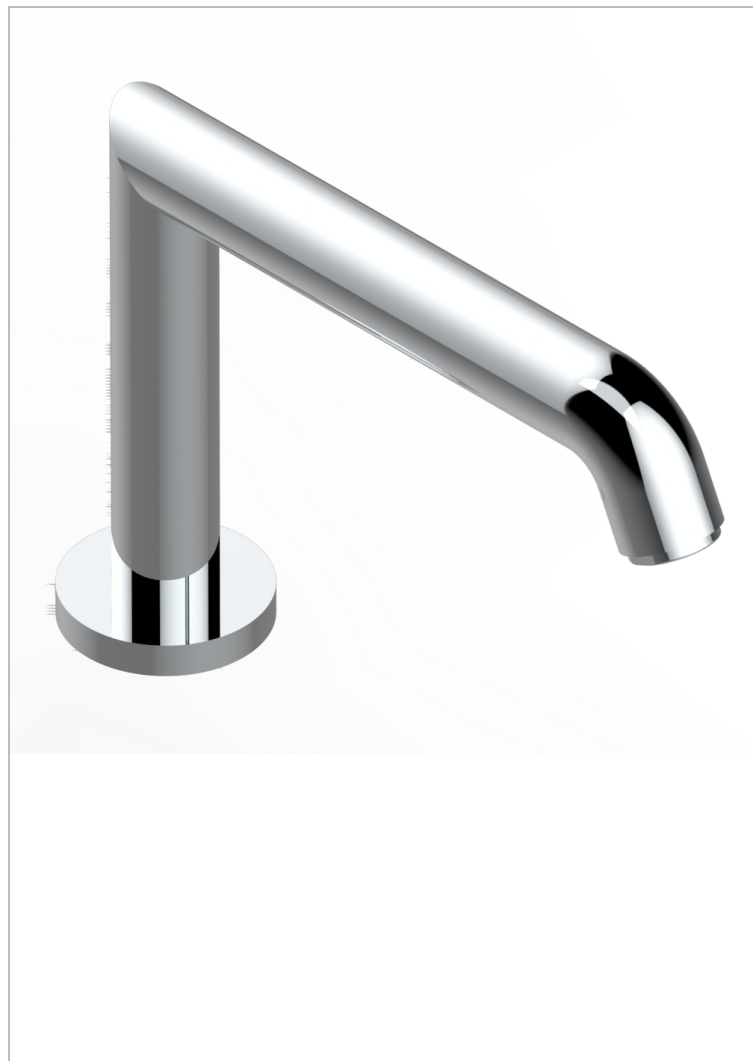

ВАМБОУ С ХРУСТАЛЕМ ЯНТАРНОГО ЦВЕТА

A34-29SG

Излив СУПЕР ГОЛИАФ устанавливаемый на борту ванны

ХАРАКТЕРИСТИКИ

- Bambou с хрусталём янтарного цвета
- Излив СУПЕР ГОЛИАФ устанавливаемый на борту ванны

ТЕХНИЧЕСКИЕ ХАРАКТЕРИСТИКИ

- Recommandé : 3 bars (max. 5 bars) - Advised : 43,5 psi (max. 72 psi)
- Bec : 35 l/min à 3 bars
- Spout : 9.26 gpm at 43.5 psi

ДОСТУПНЫЕ ВАРИАНТЫ ПОКРЫТИЙ

Blush PVD - H62
Graphite PVD - H64
Matt Umber PVD - H67
Matt blush PVD - H60
Matt graphite PVD - H65
Umber PVD - H66

Аранья (чёрный никель) - D24
Бронза - D01
Золото - F01
Матовая красная старинная медь - H07
Матовое золото - F07
Матовое светлое золото - F31

Матовый никель - C01
Матовый хром - C02
Никель - B01
Покрытие PVD бронза - F33
Покрытие PVD золотистый цвет - H52
Покрытие PVD латунь - H49

Покрытие PVD матовая бронза - F34
Покрытие PVD матовая латунь - H50
Покрытие PVD матовый золотистый - H53
Покрытие PVD матовый никель - H56
Покрытие PVD никель - H55
Розовое золото - F27

Сатинированное золото - F03
Сатинированный хром - C03
Светлое золото - F30
Серебро с родием - F18
Состаренный никель - H28
Старинное серебро - H03