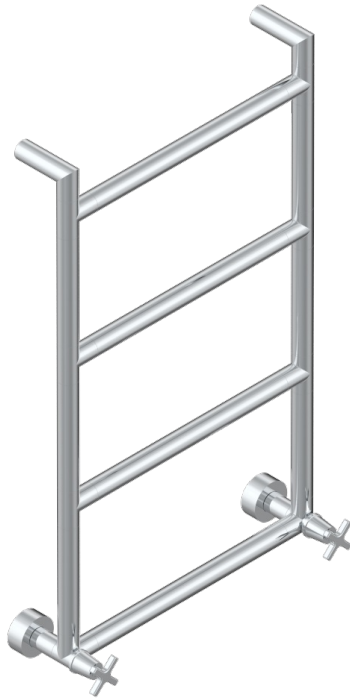

Полотенцесушитель Современный круглый, 4 перекладины, 533 мм x 867 мм, водяной, с 2 декоративными крестовыми рукоятками

### ХАРАКТЕРИСТИКИ

- Spirit
- Полотенцесушитель Современный круглый, 4 перекладины, 533 мм x 867 мм, водяной, с 2 декоративными крестовыми рукоятками

### ТЕХНИЧЕСКИЕ ХАРАКТЕРИСТИКИ

- Pression : 0,5 bars < P < 3 bars (recommandée)
- Pressure : 7.25 psi < P < 43.5 psi (advised)
- Température eau maximale conseillée : 60°C
- Maximum water temperature advised: 140°F
- Hauteur minimale au sol (maximum height from the ground) : 60 cm (24")
- Puissance / Power : 59W à Delta T 30

Никель - B01  
 Покрытие PVD бронза - F33  
 Покрытие PVD золотистый цвет - H52  
 Покрытие PVD латунь - H49  
 Покрытие PVD матовая бронза - F34  
 Покрытие PVD матовая латунь - H50

Покрытие PVD матовый золотистый - H53  
 Покрытие PVD матовый никель - H56  
 Покрытие PVD никель - H55  
 Светлое золото - F30  
 Хром - A02