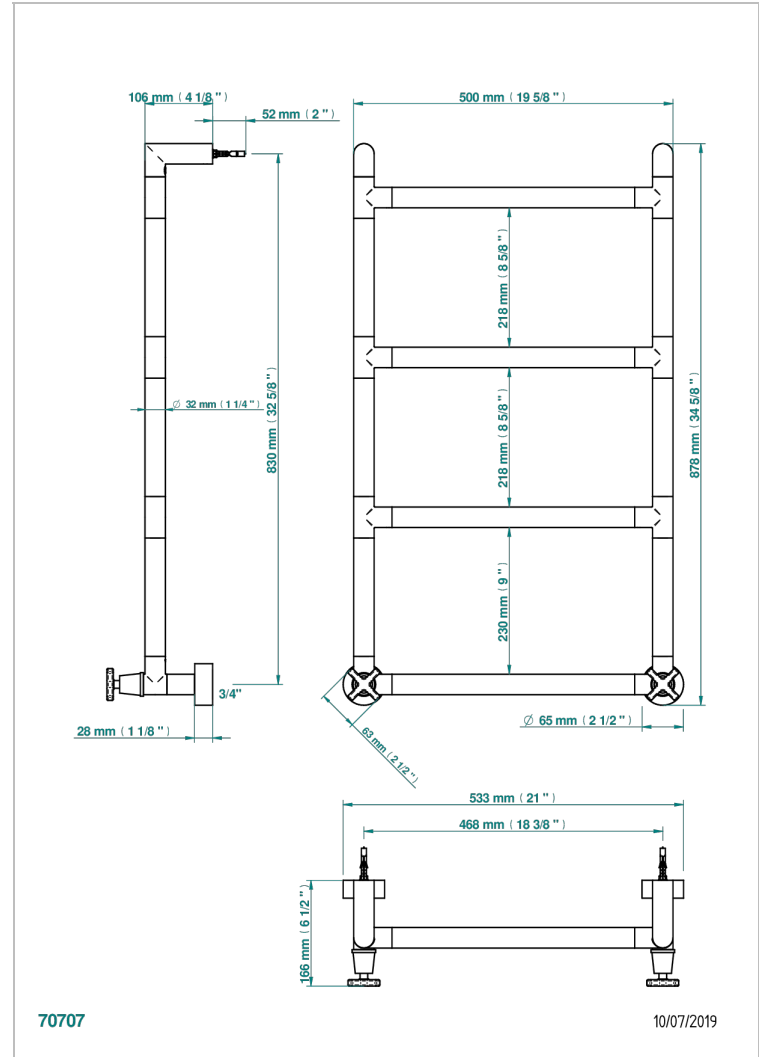

Полотенцесушитель Современный круглый, 4 перекладины, 533 мм x 867 мм, водяной, с 2 декоративными крестовыми рукоятками

### ХАРАКТЕРИСТИКИ

- Spirit
- Полотенцесушитель Современный круглый, 4 перекладины, 533 мм x 867 мм, водяной, с 2 декоративными крестовыми рукоятками

### ТЕХНИЧЕСКИЕ ХАРАКТЕРИСТИКИ

- Pression : 0,5 bars < P < 3 bars (recommandée)
- Pressure : 7.25 psi < P < 43.5 psi (advised)
- Température eau maximale conseillée : 60°C
- Maximum water temperature advised: 140°F
- Hauteur minimale au sol (maximum height from the ground) : 60 cm (24")
- Puissance / Power : 59W à Delta T 30