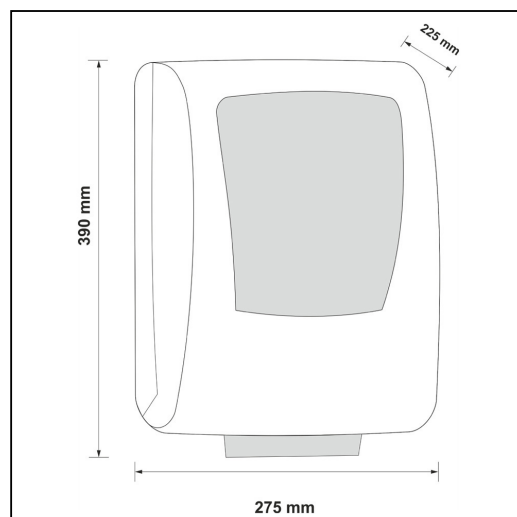

**Mechaniczny podajnik r czników MERIDA ONE czarny  
za 100 zł netto przy zakupie 2 kartonów r czników  
MERIDA TOP AUTOMATIC RAB309 (12 x 140 m = 1  
680 m, 6 588 listków)**

symbol: PROMO55

Parametry

## Mechaniczny podajnik r czników papierowych w rolach MERIDA ONE AUTOMATIC MAXI, tworzywo ABS, czarny

symbol: CEC301

- zapewnia higieniczne u ytkowanie, dotykany jest tylko pobierany r cznik
- pobranie r cznika uruchamia mechanizm odcinaj cy listek o długo ci 25,5 cm
- cicha i delikatna praca mechanizmu odcinaj cego
- w sytuacji awaryjnej r cznik mo na wysun przez naci ni cie d wigni PUSH, znajduj cej si w dolnej cz ci podajnika
- uchwyt rolki wyposa ony w system ułatwiaj cy zakładanie r cznika
- łatwy dost p do mechanizmu tn cego umo liwiaj cy bezproblemowe czyszczenie oraz konserwacj urz dzenia
- dost pny w kolorze czarnym
- wykonany z tworzywa ABS
- transparentne okienko do kontroli ilo ci r cznika
- zamykany na kluczyk

### Parametry

wysoko	39 cm
szeroko	27,5 cm
gł boko	22,5 cm
długo odcinanego listka	25,5 cm

Ręczniki papierowe w roli z adaptorem MERIDA TOP AUTOMATIC MAXI, białe, rednica 19 cm, długo 140 m, dwuwarstwowe, karton 6 rolek

### PARAMETRY TECHNICZNE

surowiec	100% celuloza
kolor	biały
biało	85 %
ilość warstw	2
długość wstęgi	140 m
szerokość wstęgi	20 cm
rednica	19 cm
gramatura	2 x 20 g/m <sup>2</sup>
perforacja	nie
gofrowanie	tak
wodotrwałość	tak
ilość w opakowaniu	6 szt.
ilość na palecie	44 kartony
tolerancja parametrów	+/-5%