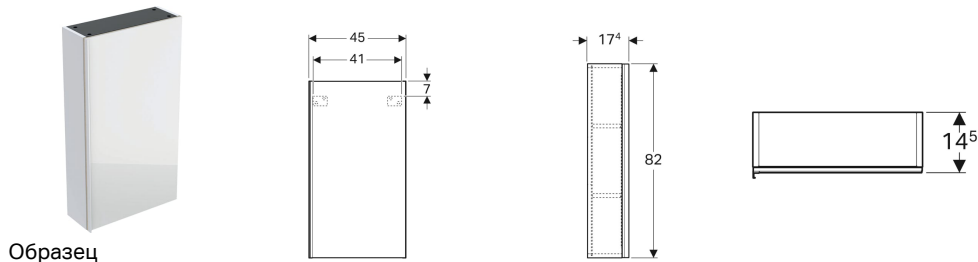

Подвесной шкаф Geberit Acanto с одной дверью

Характеристики

- Подвесной
- С одной дверцей
- Ручка для открывания
- Сторона расположения петель: слева или справа
- Дверь с демпфирующим механизмом
- С защитой от конденсата

- С тремя съемными вставными полками
- Зеркало на внутренней стороне дверцы
- Фронтальная часть из стружечной плиты со стеклом
- Поставляется в собранном состоянии

Технические характеристики

Материал | Влагостойкое трехслойная ДСП

Объем поставки

- Подвесной шкафчик
- 3 переставные полки
- Крепеж

Арт. №	Цвет / поверхность	В	Н	Т
500.639.01.2	Корпус: белый / ультраглянцевый лакированный Дверцы: белый / глянцевое стекло	45 см	82 см	17.4 см
500.639.JL.2	Корпус: песчаный глянец / матовый песочно-серый Дверцы: песчаный глянец / глянцевое стекло	45 см	82 см	17.4 см
500.639.JK.2	Корпус: лавовый / лакированный матовый Дверцы: лавовый / глянцевое стекло	45 см	82 см	17.4 см
500.639.16.1	Корпус: черный / лакированный матовый Дверцы: черный / глянцевое стекло	45 см	82 см	17.4 см