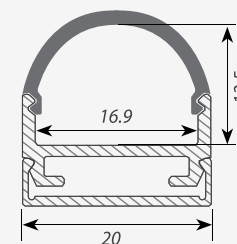

LENS с отверстием

Square глухая

Square с отверстием

Round глухая

Round с отверстием

Сечение профиля (мм):

ARH-WIDE-B-H20

ARH-WIDE-H20