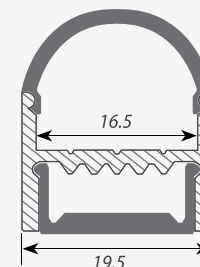

LENS с отверстием

Square глухая

Square с отверстием

Round глухая

Round с отверстием

Сечение профиля (мм):

ARH-WIDE-B-H20

ARH-WIDE-H20