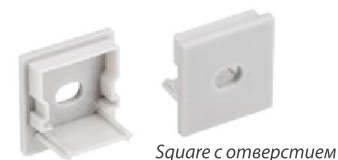

### ЗАГЛУШКИ *только для ARH-WIDE-B-H20*

Заглушка ARH-WIDE-B-H20 Round глухая

Заглушка ARH-WIDE-B-H20 Round с отверстием

LENS с отверстием

Square глухая

Square с отверстием

Round глухая

Round с отверстием