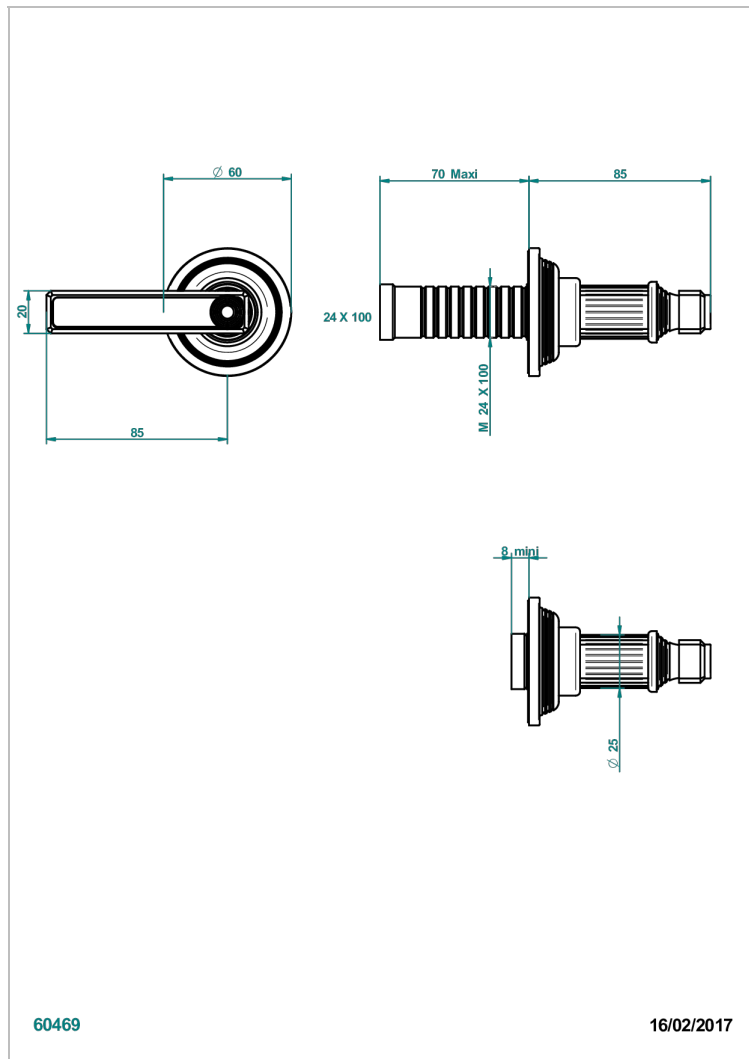

U9N-30B

Маховик для встраиваемого в стену вентиля

60469

16/02/2017

ХАРАКТЕРИСТИКИ

- Grand central с ручками-рукоятками с чёрным ониксом
- Маховик для встраиваемого в стену вентиля

СВЯЗАННЫЕ ТОВАРНЫЕ ПОЗИЦИИ

- Ref. G00-30/CA Корпус вентиля 1/2" встраиваемый в стену для холодной воды
- Ref. G00-30/HA Корпус вентиля 1/2" встраиваемый в стену для горячей воды
- Ref. G00-32/CA Корпус вентиля 3/4" встраиваемый в стену для холодной воды
- Ref. G00-32/HA Корпус вентиля 3/4" встраиваемый в стену для горячей воды

ДОСТУПНЫЕ ВАРИАНТЫ ПОКРЫТИЙ

Blush PVD - H62
Graphite PVD - H64
Matt Umber PVD - H67
Matt blush PVD - H60
Matt graphite PVD - H65
Umber PVD - H66

Аранья (чёрный никель) - D24
Бронза - D01
Золото - F01
Матовая красная старинная медь - H07
Матовое золото - F07
Матовое светлое золото - F31

Матовый никель - C01
Матовый хром - C02
Никель - B01
Покрытие PVD бронза - F33
Покрытие PVD золотистый цвет - H52
Покрытие PVD латунь - H49

Покрытие PVD матовая бронза - F34
Покрытие PVD матовая латунь - H50
Покрытие PVD матовый золотистый - H53
Покрытие PVD матовый никель - H56
Покрытие PVD никель - H55
Розовое золото - F27

Сатинированное золото - F03
Сатинированный хром - C03
Светлое золото - F30
Серебро с родием - F18
Состаренный никель - H28
Старинное серебро - H03