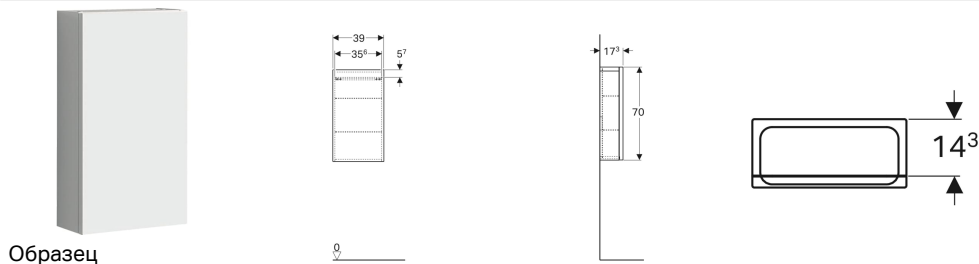

Подвесной шкаф Geberit Renova Plan с одной дверью

Характеристики

- Подвесной
- С одной дверцей
- Утопленная ручка для открывания
- Дверь с демпфирующим механизмом
- Съёмные вставные полки
- Страна расположения петель: слева или справа

- Зеркало на внутренней стороне дверцы
- С защитой от конденсата
- Фронтальная часть из МДФ
- Поставляется в собранном состоянии

Технические характеристики

Материал | Влагостойкое трехслойная ДСП

Объем поставки