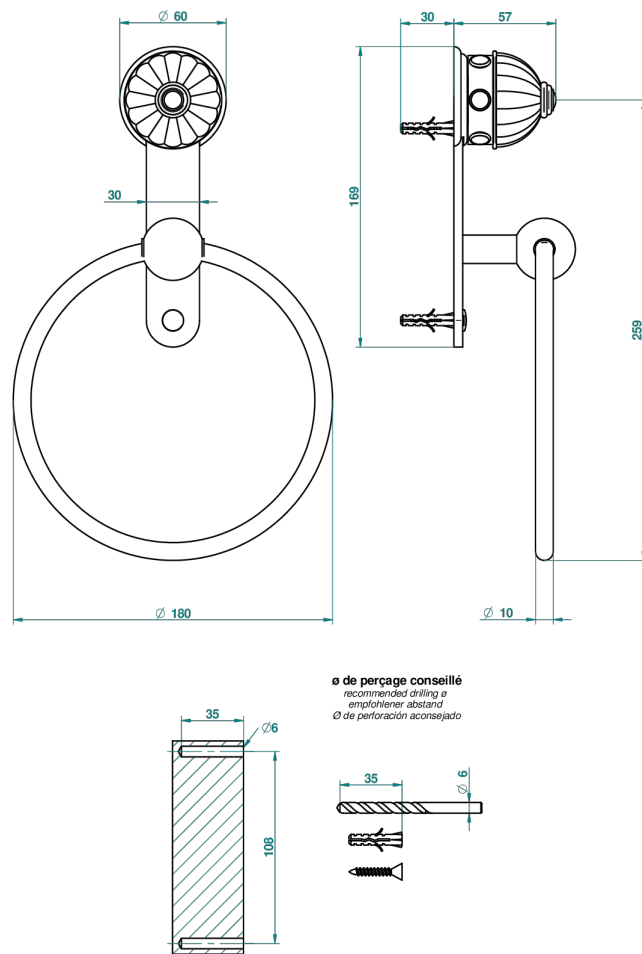

# CHEVERNY С МАЛАХИТОМ

A1S-504N

Полотенцедержатель-кольцо-Ø 180 мм одинарное

THG<sup>®</sup>  
PARIS

39733

30/05/2011

## ХАРАКТЕРИСТИКИ

- Cheverny с малахитом
- Полотенцедержатель-кольцо-Ø 180 мм одинарное