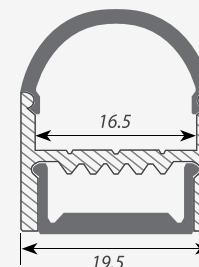

LENS с отверстием

Square глухая

Square с отверстием

Round глухая

Round с отверстием

Сечение профиля (мм):

ARH-WIDE-B-H20

ARH-WIDE-H20