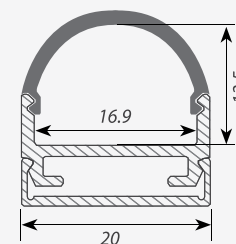

LENS с отверстием

Square глухая

Square с отверстием

Round глухая

Round с отверстием

Сечение профиля (мм):

ARH-WIDE-B-H20

ARH-WIDE-H20