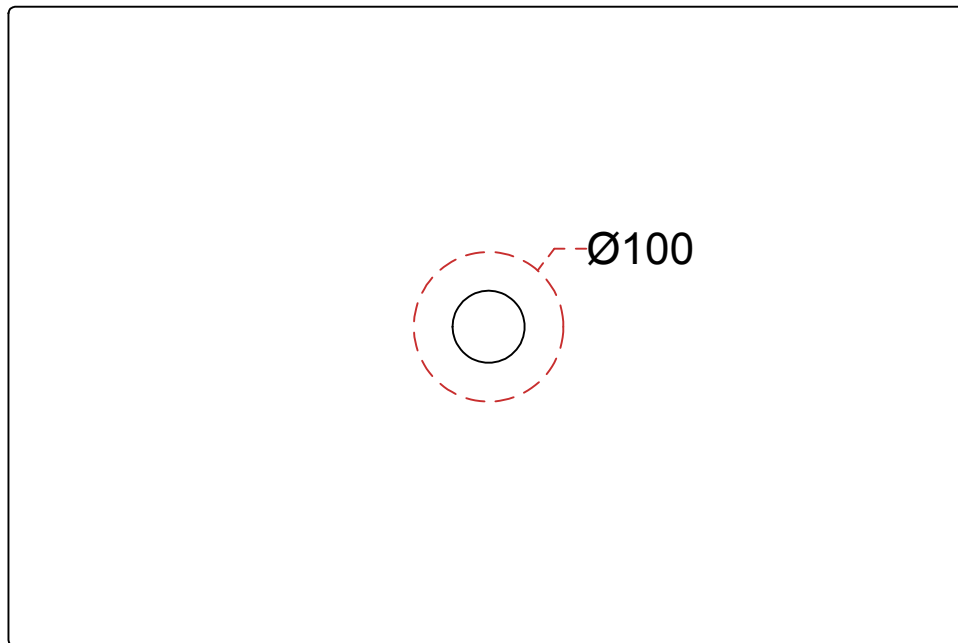

Lavabo Zenith bordo fino cm 60
Zenith Washbasin thin edge cm 60

Cod. ZELAVFS60

Perimetro lavabo
Washbasin perimeter

Dimensione del foro consigliato per il piano d'appoggio
Recommended size of hole for the top