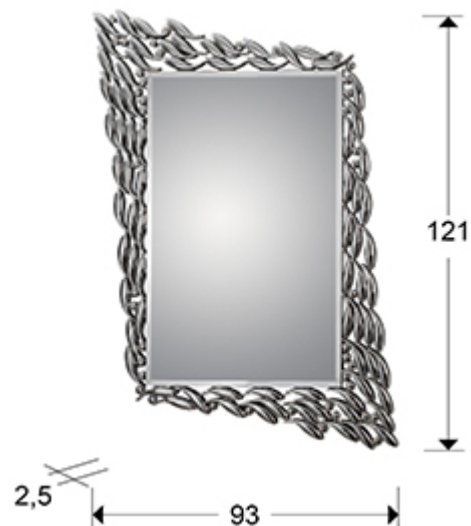

Oceanis 774536

Зеркала в рамах из стекла

Зеркало с фаской в раме, образованной декоративными элементами из хромированного акрила, основа из MDF чёрного цвета. Подготовлено для установки в горизонтальном или вертикальном положении.

ОБЩАЯ ИНФОРМАЦИЯ

Код EAN: 8435435330033
Тип: Зеркала в рамах из стекла
Коллекция: Oceanis

РАЗМЕРЫ

Размеры: ↔ 93,0 ↓ 121,0 ↗ 2,5 cm
Вес: 12,4 Kg

РАЗМЕРЫ УПАКОВКИ

Вес: 22,9 Kg
Объём: 0,1770м³
Размеры: ↔ 93,0 ↓ 146,0 ↗ 13,0 cm

ДОПОЛНИТЕЛЬНАЯ ИНФОРМАЦИЯ

Материал: Glass, acrylic, MDF
Покрытие: Silver mirror, chromed, black