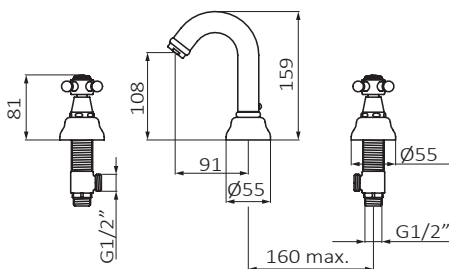

FICHA TÉCNICA

Fecha revisión: 05/06/20

SERIE: **CLÁSICA**

PRODUCTO: **Batería Lavabo caño Central 1866 FALSE**

ACCESORIOS: **Válvula Clic-Clac Big**

ACABADO: **negro**

REFERENCIA: **226 120**

EAN 13: **8435200277945**

PESO: **2.77 kg** ANCHO:**20 cm** LARGO:**33.5 cm** ALTO:**9 cm**

ESPECIFICACIONES TÉCNICAS:

- › Presión recomendada: **1 a 5 bar**
- › Presión máxima de utilización: **10 bar**
- › Cotas de conexión según **UNE-EN ISO 228-1**
- › Sensibilidad y acústica según norma **EN ISO 3822**

ESPECIFICACIONES DE MATERIAL:

- › Cuerpos **mecanizados en latón**
- › Recubrimiento níquel-cromo resistente al ensayo de niebla salina según **UNE-EN 248**
- › Material maneta: **latón**

RECUBRIMIENTO DE PINTURA EPOXI RESISTENTE A:

- › Distancia máxima entre ejes de caño y manetas: 160 mm
- › Altura de 108 mm hasta aireador
- › Conexiones flexibles
- › Pintura epoxi de alta adherencia y resistencia
- ›

>>LINK INSTRUCCIONES DE MONTAJE: <http://d7rh5s3nxdmpy4.cloudfront.net/CMP2592/files/5/040770.05.pdf>