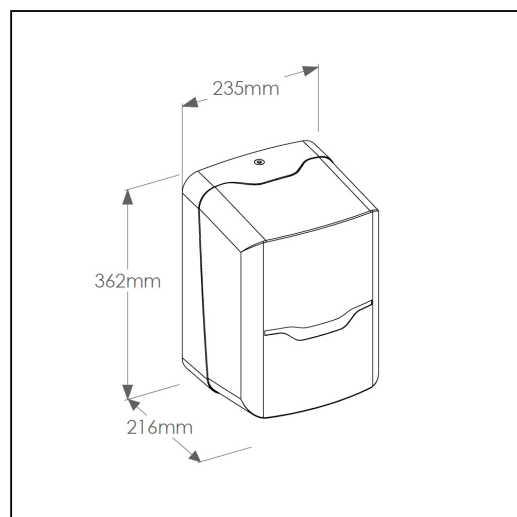

Pojemnik na ręczniki w roli MERIDA HARMONY za 50 zł netto przy zakupie 2 opakowań ręczników w roli MERIDA TOP EKO CENTER PULL MAXI RTE701 (12 x 158 m = 1896 m)

symbol: PROMO603

Parametry

Pojemnik na r czniki papierowe w roli w systemie listkowym MERIDA HARMONY CENTER PULL, tworzywo, biały transparentny

Pasuj ce r czniki

REB701, RTB708, RTE701, RTN701

Parametry

wysoko	36,2 cm
szeroko	23,5 cm
gł boko	21,6 cm

Ręczniki papierowe w roli MERIDA TOP EKO
CENTER PULL MAXI, piaskowe, rednica 17,2 cm,
długość 158 m, dwuwarstwowe, zgrzewka 6 rolek

PARAMETRY TECHNICZNE

surowiec	eko celuloza
kolor	piaskowy
ilość warstw	2
długość wstęgi	158 m
szerokość wstęgi	19 cm
rednica	17,2 cm
gramatura	2 x 18,5 g/m ²
rednica gilzy	6,1 cm
perforacja	tak
gofrowanie	tak
wodotrwałość	tak
ilość w opakowaniu	6 szt.
ilość na palecie	30 zgrzewek
tolerancja parametrów	+/-5%