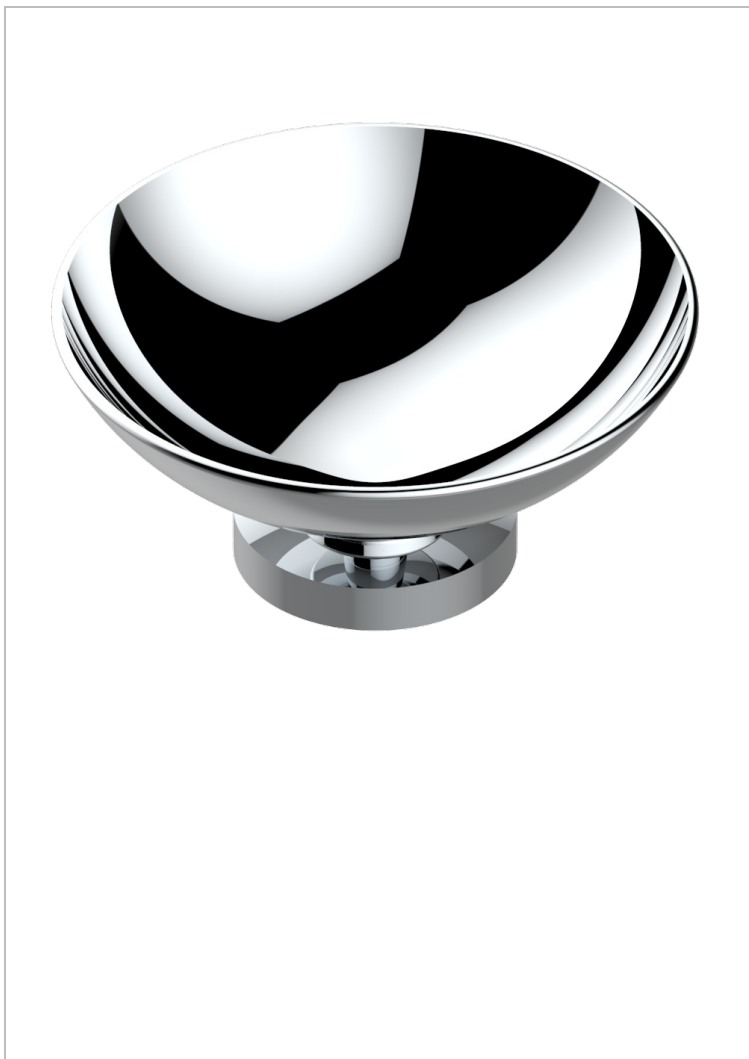

# BEYOND CRYSTAL С ХРУСТАЛЕМ ЦВЕТА "АКВАМАРИН"

U6G-544

Мыльница на подставке, диаметр : 100 мм

THG<sup>®</sup>  
PARIS

## ХАРАКТЕРИСТИКИ

- Beyond crystal с хрусталём цвета "Аквамарин"
- Мыльница на подставке, диаметр : 100 мм

## ДОСТУПНЫЕ ВАРИАНТЫ ПОКРЫТИЙ

Blush PVD - H62  
Graphite PVD - H64  
Matt Umber PVD - H67  
Matt blush PVD - H60  
Matt graphite PVD - H65  
Umber PVD - H66

Аранья (чёрный никель) - D24  
Золото - F01  
Матовое золото - F07  
Матовое светлое золото - F31  
Матовый хром - C02  
Покрытие PVD бронза - F33

Покрытие PVD никель - H55  
Розовое золото - F27  
Сатинированное золото - F03  
Сатинированный хром - C03  
Светлое золото - F30  
Серебро с родием - F18

Состаренный никель - H28  
Хром - A02  
Хром/золото - G02