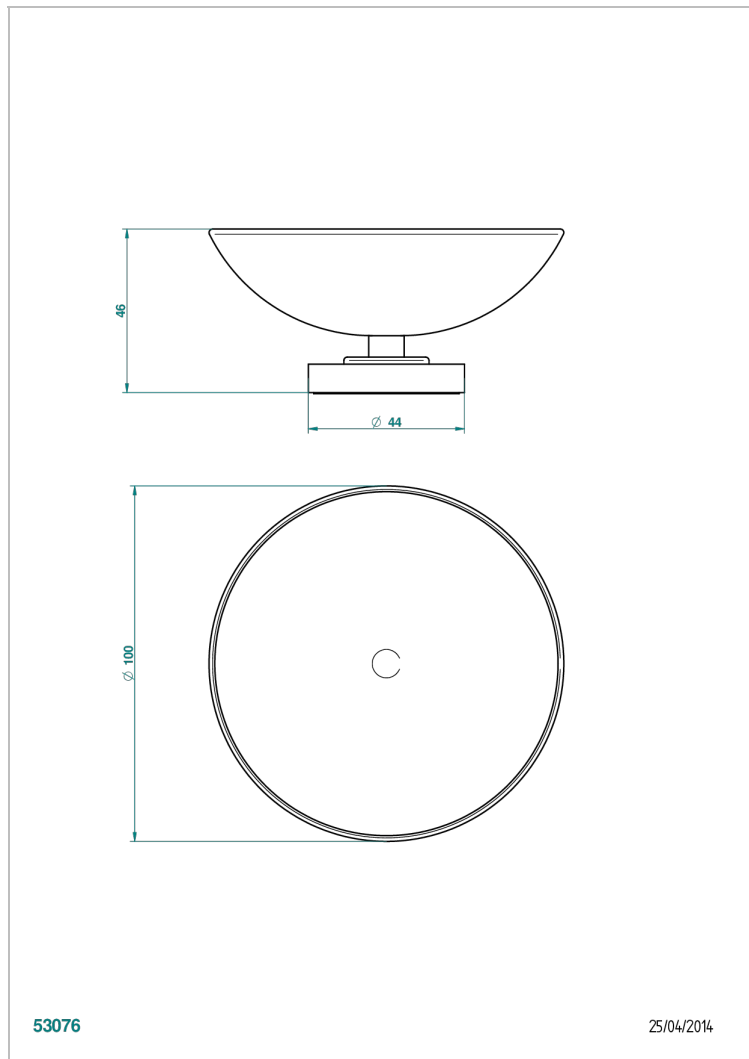

# BEYOND CRYSTAL С ХРУСТАЛЕМ ЦВЕТА "АКВАМАРИН"

U6G-544

Мыльница на подставке, диаметр : 100 мм

THG<sup>®</sup>  
PARIS

## ХАРАКТЕРИСТИКИ

- Beyond crystal с хрусталём цвета "Аквамарин"
- Мыльница на подставке, диаметр : 100 мм