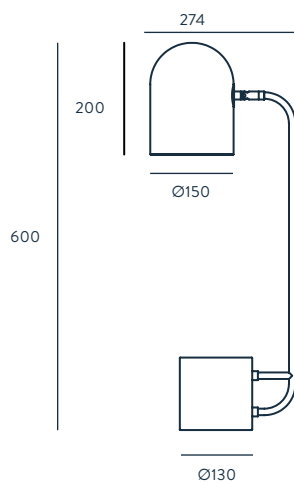

LUCA

DESIGNED BY AC STUDIO / 2017

S1237

ACABADOS

METAL **MÁRMOL**
NEGRO BRILLO BLANCO

MATERIALES

ACERO
MÁRMOL

ESPECIFICACIONES (UE)

E27 60W MAX
(NO INCLUIDA)
220-240 V, 50/60 HZ,
IP20, CLASE II

CLASIFICACIÓN ENERGÉTICA

A ++

AMBIENTE EN PÁGINA

17

FINISHES

METAL **MARBLE**
SHINNY BLACK WHITE

MATERIALS

STEEL
MARBLE

SPECIFICATIONS (UE)

E27 60 W MAX.
(NOT INCLUDED)
220-240 V, 50/60 HZ,
IP20, CLASS II

ENERGY LABEL

A ++

SHOWN AT PAGE

17