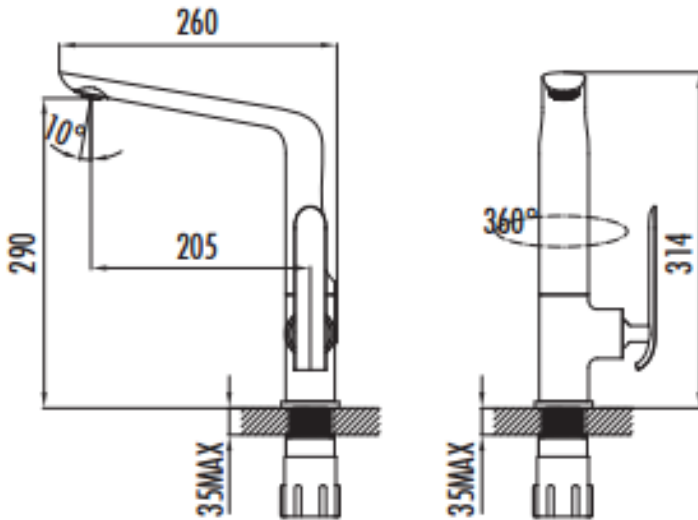

TEKNİK ÇİZİM

ÖZELLİKLER

SESSİZ SU AKIŞI
SAĞLAYAN PERLATÖR

%100 PİRİNÇ

KİREÇ TEMİZLEME
SİSTEMLİ PERLATÖR

KOLAY
DEĞİŞTİRİLEBİLİR
PERLATÖR

KOLAY
TEMİZLEME

Creavit önceden haber vermeksizin, ürünlerde ve teknik detaylarda değişiklik yapma hakkını saklı tutar. Renkler gerçekte olduğundan farklı görünebilir.

Kalite Yönetim Sistemi

Müşteri Memnuniyeti Belgesi

Çevre Yönetim Sistemi

İş Sağlığı ve Güvenliği Yönetim Sistemi

LGA

Alman Standartlarına Uygunluk Belgesi

kiwa

Hollanda Standartlarına Uygunluk Belgesi

GOST - R

Rusya Standartlarına Uygunluk Belgesi

UkrSEPRO

Ukrayna Standartlarına Uygunluk Belgesi

İsrail Standartlarına Uygunluk Belgesi

Nijerya Standartlarına Uygunluk Belgesi

Türk Standartlarına Uygunluk Belgesi