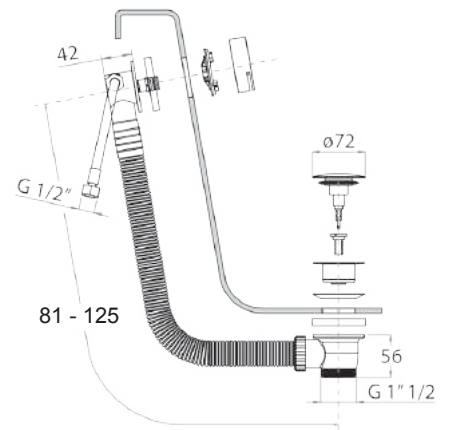

Арт. W002

Слив для ванны

- с ручкой
- с донным клапаном
- слив-перелив

Отделки:

- ☐ Хром 91 02 W002
- ☐ Черный матовый 91 13 W002

Проект:

Комната:

Дата:

Комментарии:

сертификаты: