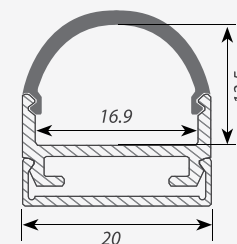

### ЗАГЛУШКИ только для ARH-WIDE-B-H20

Заглушка ARH-WIDE-B-H20 Round глухая

Заглушка ARH-WIDE-B-H20 Round с отверстием

LENS с отверстием

Square глухая

Square с отверстием

Round глухая

Round с отверстием

Сечение профиля (мм):

ARH-WIDE-B-H20

ARH-WIDE-H20

Держатель