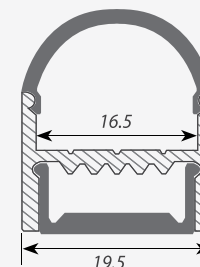

### ЗАГЛУШКИ только для ARH-WIDE-B-H20

Заглушка ARH-WIDE-B-H20 Round глухая

Заглушка ARH-WIDE-B-H20 Round с отверстием

LENS с отверстием

Square глухая

Square с отверстием

Round глухая

Round с отверстием

Сечение профиля (мм):

ARH-WIDE-B-H20

ARH-WIDE-H20

Держатель