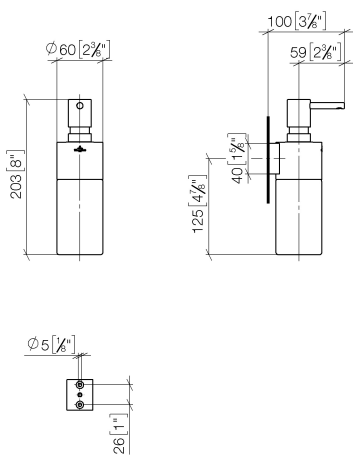

Умывальник - CULT
Дозатор настенная - чёрный матовый
Артикульный номер: 83 435 965-33

- флакон из хрусталя, матовый
- ширина 60 мм
- высота 200 мм
- объём сосуда 250 мл
- вылет 95 мм

чёрный матовый

размерный чертеж

mm [inches]

Все величины в мм / дюймах = мм x 0,0394