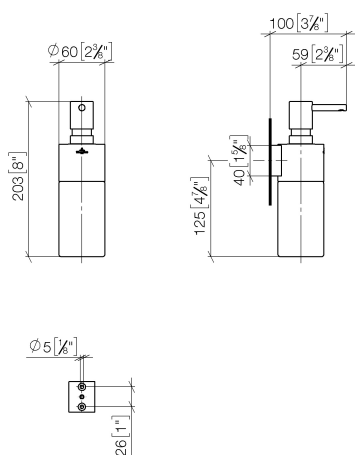

Умывальник - CULT
Дозатор настенная - чёрный матовый
Артикулный номер: 83 435 965-33

- флакон из хрусталя, матовый
- ширина 60 мм
- высота 200 мм
- объём сосуда 250 мл
- вылет 95 мм

чёрный матовый

размерный чертеж

mm [inches]

Все величины в мм / дюймах = мм x 0,0394

Умывальник - CULT

Дозатор настенная - чёрный матовый

Артикульный номер: 83 435 965-33

Умывальник - CULT

Дозатор настенная - чёрный матовый

Артикульный номер: 83 435 965-33