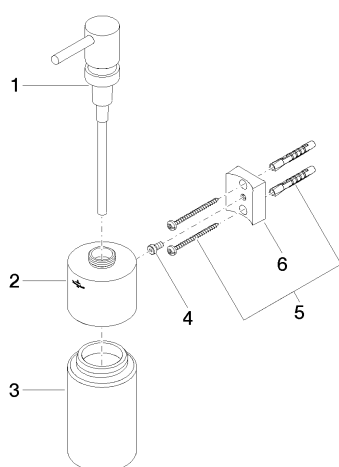

Умывальник - CULT

Дозатор настенная - чёрный матовый

Артикульный номер: 83 435 965-33

## Спецификация запасных частей

№	Артикульный №	Наименование	Расходуемое кол-во
1	05 10 10 535 00-33	Подключение дозатора для жидкого мыла M24 x 1,5 - чёрный матовый	1
2	90 10 10 528 00-33	Дозатор Ø 60 x 49 мм - чёрный матовый	1
3	08 90 04 001 82	Флакон Ø 60 x 109 мм -	1
4	09 30 30 093 90	Крепление M5 x 10 мм -	1
5	05 30 31 025 00 90	Крепление 4,5 x 60 мм -	1
6	08 10 10 530-33	Держатель 40 x 34 x 15 мм - чёрный матовый	1