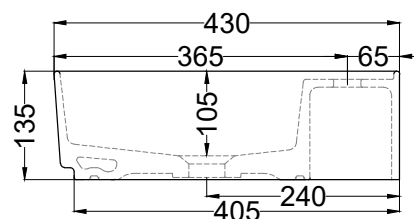

Le Pietre

- Carrara Statuario
- Breccia Arabescata
- Grey Stone
- Breccia Paradiso
- Nero Marquina

TOP

SIDE

on top hole Ø10 cm

FRONT

**ATTENZIONE:** Superfici, pesi e misure riportate possono presentare leggere differenze rispetto ai pezzi reali, in considerazione e accordo delle caratteristiche di tolleranza intrinseche del materiale ceramico e del suo processo produttivo. L'azienda si riserva di cambiare schede tecniche e caratteristiche di funzionamento degli articoli in ogni momento e senza necessità di preavviso.