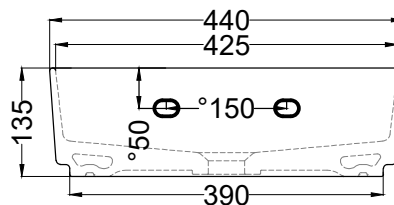

Le Pietre

- Carrara Statuario
- Breccia Arabescata
- Grey Stone
- Breccia Paradiso
- Nero Marquina

TOP

SIDE

on top hole Ø10 cm

FRONT

**ATTENZIONE:** Superfici, pesi e misure riportate possono presentare leggere differenze rispetto ai pezzi reali, in considerazione e accordo delle caratteristiche di tolleranza intrinseche del materiale ceramico e del suo processo produttivo. L'azienda si riserva di cambiare schede tecniche e caratteristiche di funzionamento degli articoli in ogni momento e senza necessità di preavviso.