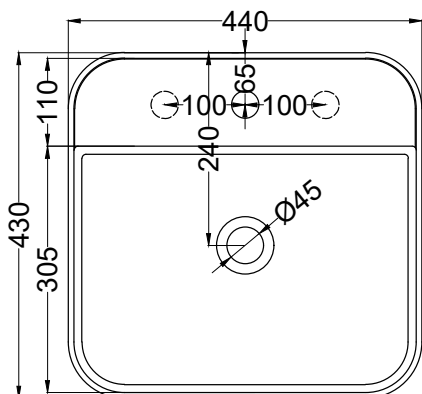

Le Pietre

- Carrara Statuario
- Breccia Arabescata
- Grey Stone
- Breccia Paradiso
- Nero Marquina

TOP

SIDE

on top hole Ø10 cm

FRONT

**ATTENZIONE:** Superfici, pesi e misure riportate possono presentare leggere differenze rispetto ai pezzi reali, in considerazione e accordo delle caratteristiche di tolleranza intrinseche del materiale ceramico e del suo processo produttivo. L'azienda si riserva di cambiare schede tecniche e caratteristiche di funzionamento degli articoli in ogni momento e senza necessità di preavviso.