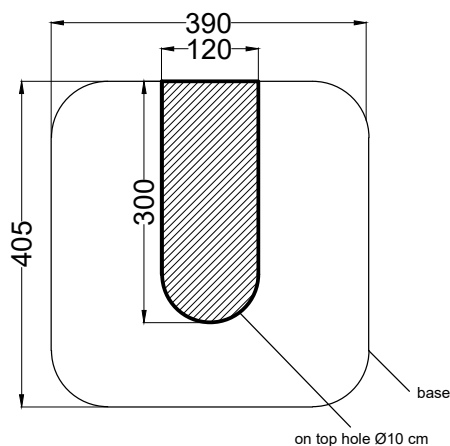

Le Pietre

- Carrara Statuario
- Breccia Arabescata
- Grey Stone
- Breccia Paradiso
- Nero Marquina

TOP

SIDE

on top hole Ø10 cm

FRONT

**ATTENZIONE:** Superfici, pesi e misure riportate possono presentare leggere differenze rispetto ai pezzi reali, in considerazione e accordo delle caratteristiche di tolleranza intrinseche del materiale ceramico e del suo processo produttivo. L'azienda si riserva di cambiare schede tecniche e caratteristiche di funzionamento degli articoli in ogni momento e senza necessità di preavviso.