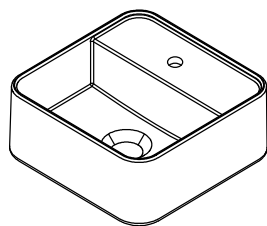

Shui Comfort - art. LPLA0

lavabo da appoggio quadrato monoforo
on top square washbasin with one hole

cielo

PESO NETTO/NET WEIGHT: 4,00 Kg

PCS PALLET: -

PCS PALLET CONTAINER: -

ACCESSORI/ACCESSORIES:

PIL01 - Piletta universale click-clack CROMO con coperchio in ceramica / *Universal click-clack drain in CHROME with ceramic lid*

PIL01NM - Piletta universale click-clack NERO MATT con coperchio in ceramica / *Universal click-clack drain in MATT BLACK with ceramic lid*

PIL01BR - Piletta universale click-clack BRONZO con coperchio in ceramica / *Universal click-clack drain in BRONZE with ceramic lid*

PIL01CM - Piletta universale click-clack CEMENTO con coperchio in ceramica / *Universal click-clack drain in CEMENTO with ceramic lid*

SISP - Sifone CROMO / *CHROME siphon*

SIFN - Sifone NERO MATT / *MATT BLACK siphon*

SIFBR - Sifone BRONZO / *BRONZE siphon*

SIFCM - Sifone CEMENTO / *CEMENTO siphon*

FINITURE LAVABO

WASHBASIN FINISHES

● Bianco/white - glossy

Le Terre di Cielo

● Talco	● Arenaria
● Pomice	● Avena
● Brina	● Lino
● Basalto	● Agave
● Lavagna	● Muschio
● Cemento	● Polvere
● Fango	● Cipria
● Cacao	● Canapa

Le Acque di Cielo

● Oltremare
● Smeraldo
● Alga
● Corallo
● Ninfea
● Anemone

NOTE/NOTES:

DoP No. 14688.01

Settembre 2021