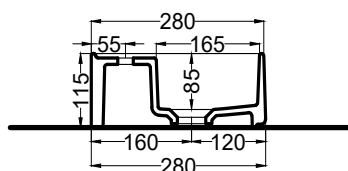

Shui Comfort - art. LPLA0

lavabo da appoggio quadrato monoforo
on top square washbasin with one hole

cielo

PESO NETTO/NET WEIGHT: 4,00 Kg

PCS PALLET: -

PCS PALLET CONTAINER: -

ACCESSORI/ACCESSORIES:

PIL01 - Piletta universale click-clack CROMO con coperchio in ceramica / *Universal click-clack drain in CHROME with ceramic lid*

PIL01NM - Piletta universale click-clack NERO MATT con coperchio in ceramica / *Universal click-clack drain in MATT BLACK with ceramic lid*

PIL01BR - Piletta universale click-clack BRONZO con coperchio in ceramica / *Universal click-clack drain in BRONZE with ceramic lid*

PIL01CM - Piletta universale click-clack CEMENTO con coperchio in ceramica / *Universal click-clack drain in CEMENTO with ceramic lid*

SISP - Sifone CROMO / *CHROME siphon*

SIFN - Sifone NERO MATT / *MATT BLACK siphon*

SIFBR - Sifone BRONZO / *BRONZE siphon*

SIFCM - Sifone CEMENTO / *CEMENTO siphon*

FINITURE LAVABO

WASHBASIN FINISHES

● Bianco/white - glossy

Le Terre di Cielo

● Talco	● Arenaria
● Pomice	● Avena
● Brina	● Lino
● Basalto	● Agave
● Lavagna	● Muschio
● Cemento	● Polvere
● Fango	● Cipria
● Cacao	● Canapa

Le Acque di Cielo

● Oltremare
● Smeraldo
● Alga
● Corallo
● Ninfea
● Anemone

NOTE/NOTES:

DoP No. 14688.01

Settembre 2021

SECTION

ATTENZIONE:
Superfici, pesi e misure riportate possono presentare leggere differenze rispetto ai pezzi reali, in considerazione e accordo delle caratteristiche di tolleranza intrinseche del materiale ceramico e del suo processo produttivo. L'azienda si riserva di cambiare schede tecniche e caratteristiche di funzionamento degli articoli in ogni momento e senza necessità di preavviso.