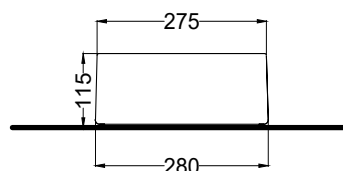

Shui Comfort - art. LPLA0

lavabo da appoggio quadrato monoforo
on top square washbasin with one hole

cielo

PESO NETTO/NET WEIGHT: 4,00 Kg

PCS PALLET: -

PCS PALLET CONTAINER: -

ACCESSORI/ACCESSORIES:

PIL01 - Piletta universale click-clack CROMO con coperchio in ceramica / *Universal click-clack drain in CHROME with ceramic lid*

PIL01NM - Piletta universale click-clack NERO MATT con coperchio in ceramica / *Universal click-clack drain in MATT BLACK with ceramic lid*

PIL01BR - Piletta universale click-clack BRONZO con coperchio in ceramica / *Universal click-clack drain in BRONZE with ceramic lid*

PIL01CM - Piletta universale click-clack CEMENTO con coperchio in ceramica / *Universal click-clack drain in CEMENTO with ceramic lid*

SISP - Sifone CROMO / *CHROME siphon*

SIFN - Sifone NERO MATT / *MATT BLACK siphon*

SIFBR - Sifone BRONZO / *BRONZE siphon*

SIFCM - Sifone CEMENTO / *CEMENTO siphon*

FINITURE LAVABO

WASHBASIN FINISHES

● Bianco/white - glossy

Le Terre di Cielo

● Talco	● Arenaria
● Pomice	● Avena
● Brina	● Lino
● Basalto	● Agave
● Lavagna	● Muschio
● Cemento	● Polvere
● Fango	● Cipria
● Cacao	● Canapa

Le Acque di Cielo

● Oltremare
● Smeraldo
● Alga
● Corallo
● Ninfea
● Anemone

NOTE/NOTES:

DoP No. 14688.01

Settembre 2021

FRONT

ATTENZIONE:
Superfici, pesi e misure riportate possono presentare leggere differenze rispetto ai pezzi reali, in considerazione e accordo delle caratteristiche di tolleranza intrinseche del materiale ceramico e del suo processo produttivo. L'azienda si riserva di cambiare schede tecniche e caratteristiche di funzionamento degli articoli in ogni momento e senza necessità di preavviso.