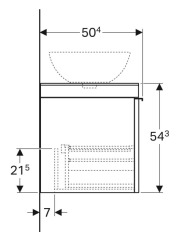

Характеристики

- Подвесной
- С одним внутренним выдвижным блоком
- С двумя выдвижными ящиками
- Ручка для открывания
- Выдвижной ящик с самовтягивающимся механизмом
- Возможно оснащение ножками

- Фронтальная часть из стекла
- Защитная крышка из стекла
- Рама выдвижного ящика металлическая
- Поставляется в собранном состоянии

Технические характеристики

Материал | Влагостойкое трехслойная ДСП

Объем поставки

- Крепеж

Арт. №	Цвет / поверхность	Полка	В	Ширина раковина	Н	Т
500.564.JI.1	Выдвижные ящики: бежевый / глянцевое стекло Корпус: светлый дуб / меламин, структура дерева	Правая	118.4 см	56 см	54.3 см	50.4 см
500.565.JI.1	Выдвижные ящики: бежевый / глянцевое стекло Корпус: светлый дуб / меламин, структура дерева	Левая	118.4 см	56 см	54.3 см	50.4 см
500.564.JJ.1	Выдвижные ящики: черный / глянцевое стекло Корпус: темный дуб / меламин, структура дерева	Правая	118.4 см	56 см	54.3 см	50.4 см
500.565.JJ.1	Выдвижные ящики: черный / глянцевое стекло Корпус: темный дуб / меламин, структура дерева	Левая	118.4 см	56 см	54.3 см	50.4 см

Принадлежности

- Комплект ножек Geberit Citterio
- Держатель для полотенец Geberit для мебели ванной комнаты, прямой угол
- Магнитный кронштейн Geberit
- Розеточный модуль Geberit
- Держатель для полотенец Geberit для мебели ванной комнаты, закругленный угол