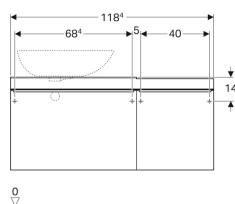

Характеристики

- Подвесной
- С одним внутренним выдвижным блоком
- С двумя выдвижными ящиками
- Ручка для открывания
- Выдвижной ящик с самовтягивающимся механизмом
- Возможно оснащение ножками

- Фронтальная часть из стекла
- Защитная крышка из стекла
- Рама выдвижного ящика металлическая
- Поставляется в собранном состоянии

Технические характеристики

Материал | Влагостойкое трехслойная ДСП

Объем поставки

- Крепеж

Арт. №	Цвет / поверхность	Полка	В	Ширина раковина	Н	Т
500.564.JI.1	Выдвижные ящики: бежевый / глянцевое стекло Корпус: светлый дуб / меламин, структура дерева	Правая	118.4 см	56 см	54.3 см	50.4 см
500.565.JI.1	Выдвижные ящики: бежевый / глянцевое стекло Корпус: светлый дуб / меламин, структура дерева	Левая	118.4 см	56 см	54.3 см	50.4 см
500.564.JJ.1	Выдвижные ящики: черный / глянцевое стекло Корпус: темный дуб / меламин, структура дерева	Правая	118.4 см	56 см	54.3 см	50.4 см
500.565.JJ.1	Выдвижные ящики: черный / глянцевое стекло Корпус: темный дуб / меламин, структура дерева	Левая	118.4 см	56 см	54.3 см	50.4 см

Принадлежности

- Комплект ножек Geberit Citterio
- Держатель для полотенец Geberit для мебели ванной комнаты, прямой угол
- Магнитный кронштейн Geberit
- Розеточный модуль Geberit
- Держатель для полотенец Geberit для мебели ванной комнаты, закругленный угол