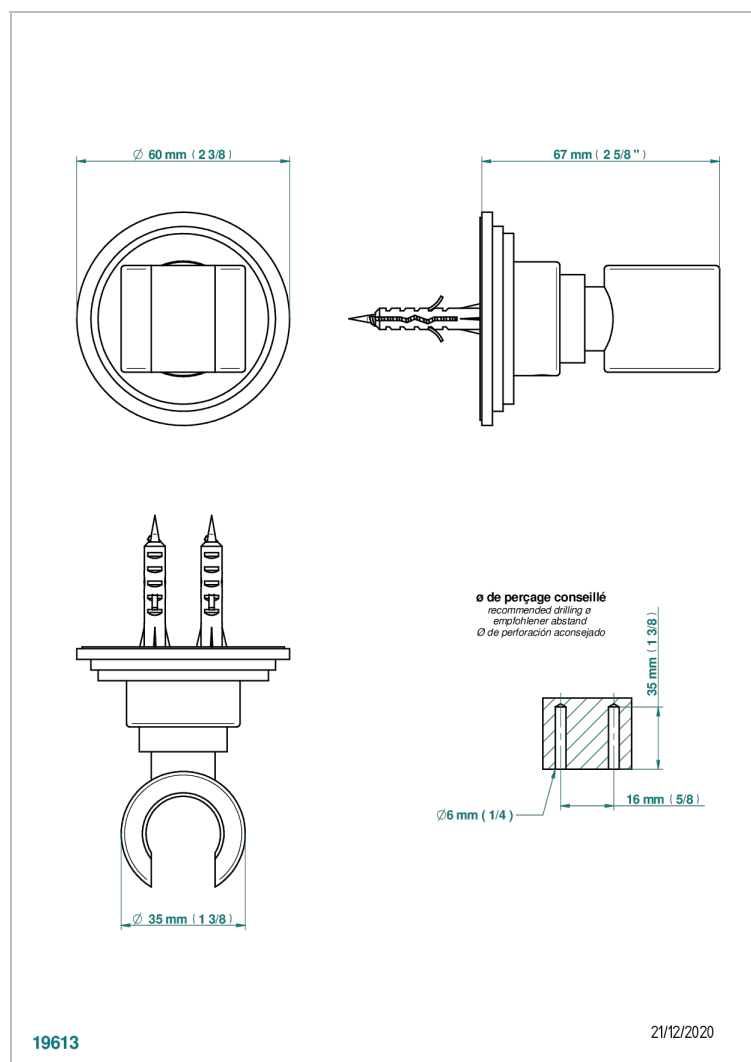

# FAUBOURG METAL С РУКОЯТКАМИ

G2U-53F

Кронштейн стационарный встраиваемый в стену

THG<sup>®</sup>  
PARIS

19613

21/12/2020

## ХАРАКТЕРИСТИКИ

- Faubourg metal с ручьятками
- Кронштейн стационарный встраиваемый в стену