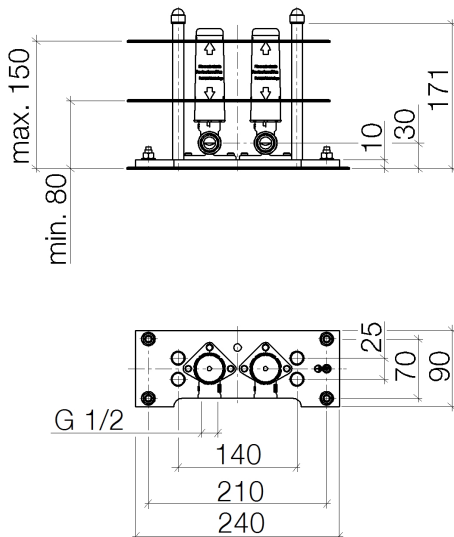

Ванна - продукты скрытого монтажа
крепление напольное скрытого монтажа -
Артикулльный номер: 35 948 970 90

- 1x соединительный уголок 1/2"
- защитный кожух
- защитная манжета от проникновения воды
- Комбинируется только с комплектами для конечного монтажа 25 963 979-FF/ 25 964 979-FF.

размерный чертеж

Все величины в мм / дюймах = мм x 0,0394