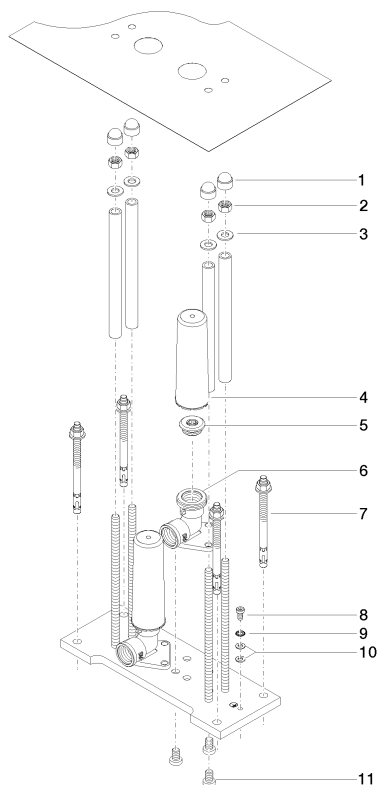

Ванна - продукты скрытого монтажа  
 крепление напольное скрытого монтажа -  
 Артикульный номер: 35 948 970 90

- 1x соединительный уголок 1/2"
- защитный кожух
- защитная манжета от проникновения воды
- Комбинируется только с комплектами для конечного монтажа 25 963 979-FF/ 25 964 979-FF.

размерный чертеж

Все величины в мм / дюймах = мм x 0,0394

Ванна - продукты скрытого монтажа  
крепление напольное скрытого монтажа -  
Артикульный номер: 35 948 970 90

Ванна - продукты скрытого монтажа  
 крепление напольное скрытого монтажа -  
 Артикульный номер: 35 948 970 90

12 010 970 90

Защита от утечки 1/2" -

### Спецификация запасных частей

№	Артикульный №	Наименование	Расходуемое кол-во
1	09 21 02 147 90		4
2	09 23 10 023 90	Крепление М8 -	4
3	09 30 11 045 90	стиральная машина Ø 8,4 -	4
4	09 21 02 102 90	защитная крышка на этапе строительства Ø 37 x 110 мм -	1
5	04 31 20 006 00 90	Донный клапан 1/2" -	1
6	09 11 03 041 10 90	Подключение 1/2" -	1
7	04 30 35 008 00 90	Крепление М8 x 115 мм -	1
8	09 30 30 085 90	МАКЕТ -	1
9	09 30 11 032 90	Крепление Ø 5,3 -	1
10	09 30 11 048 90	стиральная машина Ø 5,3 -	2
11	09 30 30 150 90	Крепление М8 x 12 мм -	3