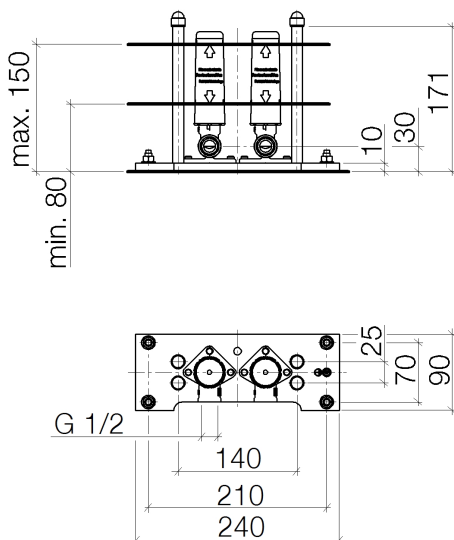

Ванна - продукты скрытого монтажа  
 крепление напольное скрытого монтажа -  
 Артикульный номер: 35 948 970 90

- 1x соединительный уголок 1/2"
- защитный кожух
- защитная манжета от проникновения воды
- Комбинируется только с комплектами для конечного монтажа 25 963 979-FF/ 25 964 979-FF.

размерный чертеж

Все величины в мм / дюймах = мм x 0,0394

Ванна - продукты скрытого монтажа  
крепление напольное скрытого монтажа -  
Артикульный номер: 35 948 970 90

Ванна - продукты скрытого монтажа  
 крепление напольное скрытого монтажа -  
 Артикульный номер: 35 948 970 90

12 010 970 90

Защита от утечки 1/2" -

### Спецификация запасных частей

№	Артикульный №	Наименование	Расходуемое кол-во
1	09 21 02 147 90		4
2	09 23 10 023 90	Крепление М8 -	4
3	09 30 11 045 90	стиральная машина Ø 8,4 -	4
4	09 21 02 102 90	защитная крышка на этапе строительства Ø 37 x 110 мм -	1
5	04 31 20 006 00 90	Донный клапан 1/2" -	1
6	09 11 03 041 10 90	Подключение 1/2" -	1
7	04 30 35 008 00 90	Крепление М8 x 115 мм -	1
8	09 30 30 085 90	МАКЕТ -	1
9	09 30 11 032 90	Крепление Ø 5,3 -	1
10	09 30 11 048 90	стиральная машина Ø 5,3 -	2
11	09 30 30 150 90	Крепление М8 x 12 мм -	3