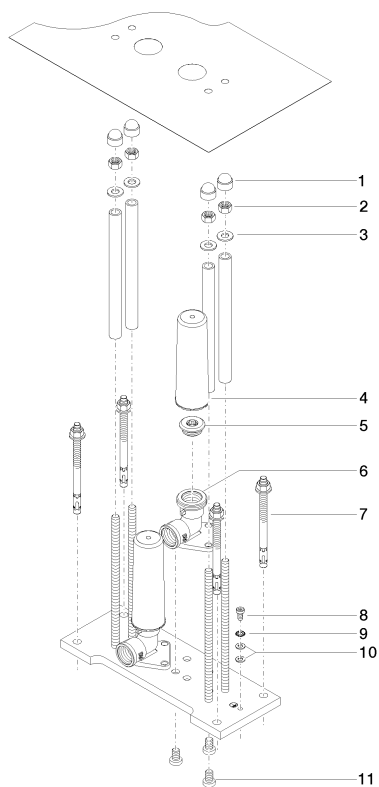

Ванна - продукты скрытого монтажа
 крепление напольное скрытого монтажа -
 Артикульный номер: 35 948 970 90

Спецификация запасных частей

№	Артикульный №	Наименование	Расходуемое кол-во
1	09 21 02 147 90		4
2	09 23 10 023 90	Крепление М8 -	4
3	09 30 11 045 90	стиральная машина Ø 8,4 -	4
4	09 21 02 102 90	защитная крышка на этапе строительства Ø 37 x 110 мм -	1
5	04 31 20 006 00 90	Донный клапан 1/2" -	1
6	09 11 03 041 10 90	Подключение 1/2" -	1
7	04 30 35 008 00 90	Крепление М8 x 115 мм -	1
8	09 30 30 085 90	МАКЕТ -	1
9	09 30 11 032 90	Крепление Ø 5,3 -	1
10	09 30 11 048 90	стиральная машина Ø 5,3 -	2
11	09 30 30 150 90	Крепление М8 x 12 мм -	3