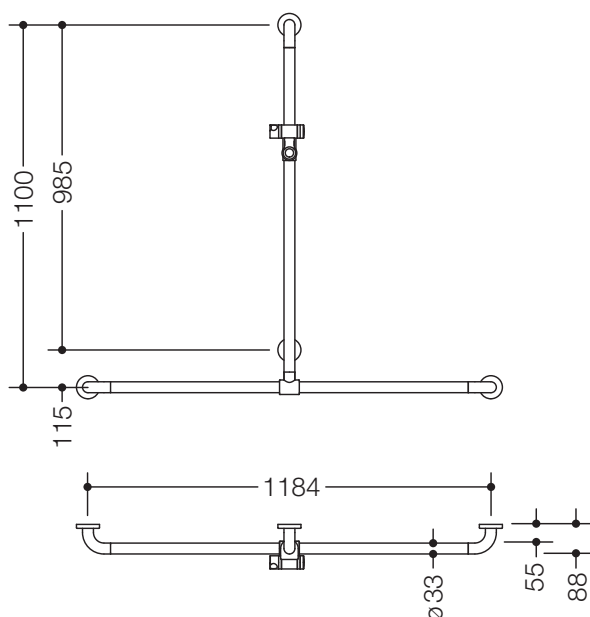

Abmessungen in mm

Farbe

98

Technische Änderungen vorbehalten, 08.03.2022

HEWI Heinrich Wilke GmbH
Postfach 1260
D-34442 Bad Arolsen

Telefon: +49 5691 82-0
Telefax: +49 5691 82-319

info@hewi.de
www.hewi.com