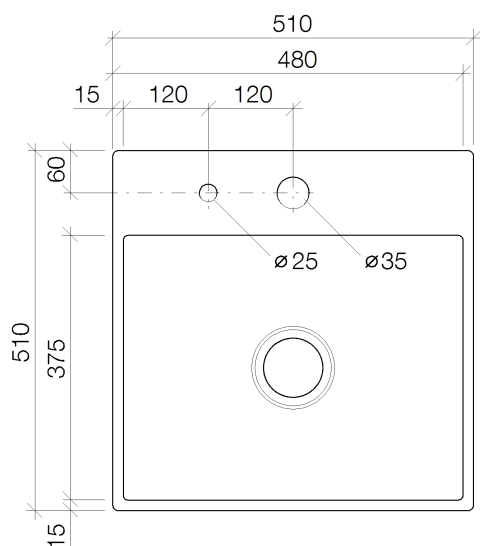

Кухня - Кухонные раковины из нержавеющей стали, сатинированные
одинарная мойка с планкой крана - нержавеющая сталь бархатная
Артикулный номер: 38 111 000-86

- Накладная или заподлицо
- 510 x 510 мм
- глубина умывальника 200 мм
- 3 1/2" вентиль решетчатой корзины, запирающийся
- Сливное/переливное устройство в комплекте с траверсой вентиля
- Набор для крепления
- подходит для шкафов под умывальник 600 мм
- Эксцентриковое сливное устройство не входит в объем поставки.
- Нет в наличии в США и Канаде вследствие локальных требований. Для более подробной консультации свяжитесь с нами напрямую.

нержавеющая сталь бархатная

размерный чертёж

Все величины в мм / дюймах = мм x 0,0394