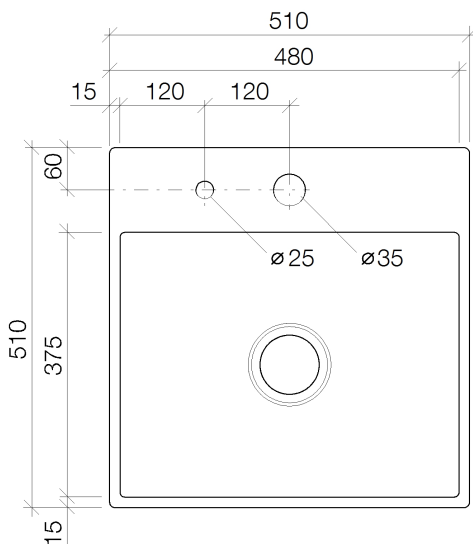

Кухня - Кухонные раковины из нержавеющей стали, сатинированные
 одинарная мойка с планкой крана - нержавеющая сталь бархатная
 Артикульный номер: 38 111 000-86

- Накладная или заподлицо
- 510 x 510 мм
- глубина умывальника 200 мм
- 3 1/2" вентиль решетчатой корзины, запирающийся
- Сливное/переливное устройство в комплекте с траверсой вентиля
- Набор для крепления
- подходит для шкафов под умывальник 600 мм
- Эксцентриковое сливное устройство не входит в объем поставки.
- Нет в наличии в США и Канаде вследствие локальных требований. Для более подробной консультации свяжитесь с нами напрямую.

нержавеющая сталь бархатная

размерный чертёж

Все величины в мм / дюймах = мм x 0,0394

Кухня - Кухонные раковины из нержавеющей стали, сатинированные
одинарная мойка с планкой крана - нержавеющая сталь бархатная
Артикульный номер: 38 111 000-86

84 700 000-13
Разделочная доска - чёрная

84 700 000-48
Разделочная доска - дуб