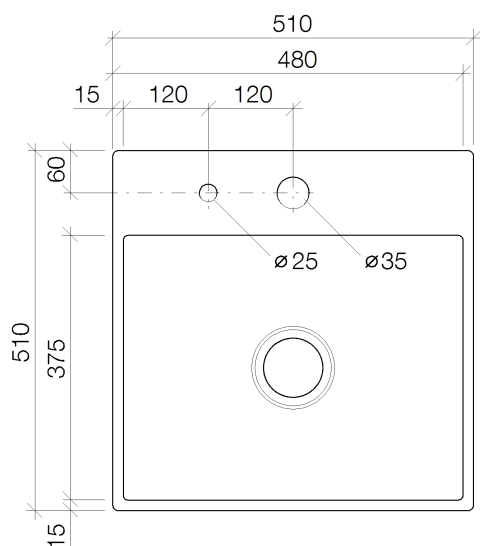

Кухня - Кухонные раковины из нержавеющей стали, сатинированные  
 одинарная мойка с планкой крана - нержавеющая сталь бархатная  
 Артикульный номер: 38 111 000-86

- Накладная или заподлицо
- 510 x 510 мм
- глубина умывальника 200 мм
- 3 1/2" вентиль решетчатой корзины, запирающийся
- Сливное/переливное устройство в комплекте с траверсой вентиля
- Набор для крепления
- подходит для шкафов под умывальник 600 мм
- Эксцентриковое сливное устройство не входит в объем поставки.
- Нет в наличии в США и Канаде вследствие локальных требований. Для более подробной консультации свяжитесь с нами напрямую.

## размерный чертеж

Все величины в мм / дюймах = мм x 0,0394

Кухня - Кухонные раковины из нержавеющей стали, сатинированные  
одинарная мойка с планкой крана - нержавеющая сталь бархатная  
Артикульный номер: 38 111 000-86