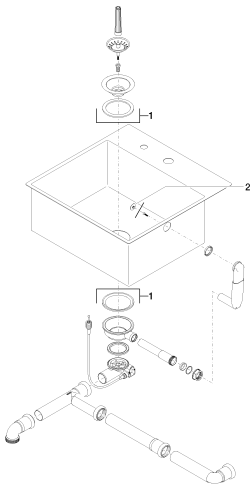

Кухня - Кухонные раковины из нержавеющей стали, сатинированные
одинарная мойка с планкой крана - нержавеющая сталь бархатная
Артикульный номер: 38 111 000-86

84 700 000-13
Разделочная доска - чёрная

84 700 000-48
Разделочная доска - дуб

Спецификация запасных частей

№	Артикульный №	Наименование	Расходуемое кол-во
1	04 11 01 010 00-86	Сливной гарнитур - нержавеющая сталь бархатная	1
2	04 31 20 065 00-86	Донный клапан - нержавеющая сталь бархатная	1