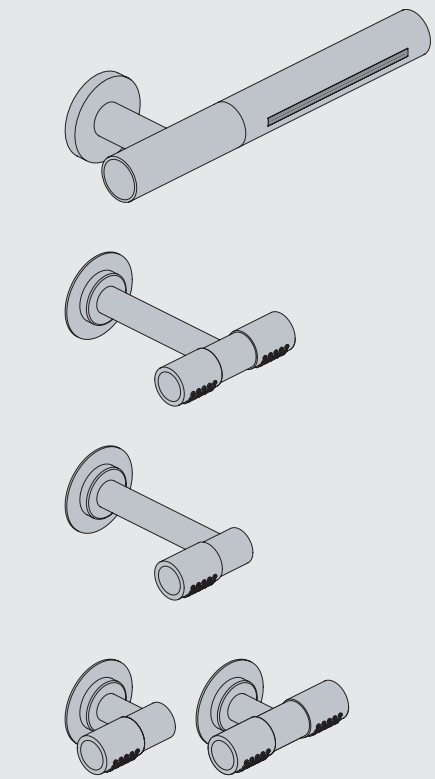

VOLA 080, 080D, 080DK, 080K, 080W

Fitting instruction  
 Montageanleitung  
 Monteringsvejledning  
 Monteringsvægledning  
 Montage hanledning  
 Manuel de montage

Data	Bar:	1	2	3	4	5
081/081K	(l/min)	8	12	14	17	19
	(Gal/min)	2.1	3.2	3.7	4.5	5.0
081D	(l/min)	14	20	25	29	32
	(Gal/min)	3.7	5.3	6.6	7.7	8.5
080W	(l/min)	23	33	40	46	52
	(Gal/min)	6.1	8.6	11	12	14
 Max. 65°C. 150°F						

**VR161:**  
 VR161K: 7 l/min - 1.8 Gal/min  
 VR161D: 9 l/min - 2.5 Gal/min  
 VR161F: 14 l/min - 3.7 Gal/min

080W: Min. flow: 14 l/min - 3.7 Gal/min.

Extension  
Verlängerung

Forlængerdele  
Förlängning

Verlengstukken  
Modification

**T** Min. 3 mm  
Max. 65 mm

**Y** Min. 48 mm  
Max. 110 mm

T	Y	VR2019/2020
3 - 15 mm	110 - 98 mm	Std.
15 - 25 mm	98 - 88 mm	+10
25 - 35 mm	88 - 78 mm	+20
35 - 45 mm	78 - 68 mm	+30
45 - 55 mm	68 - 58 mm	+40
55 - 65 mm	58 - 48 mm	+50