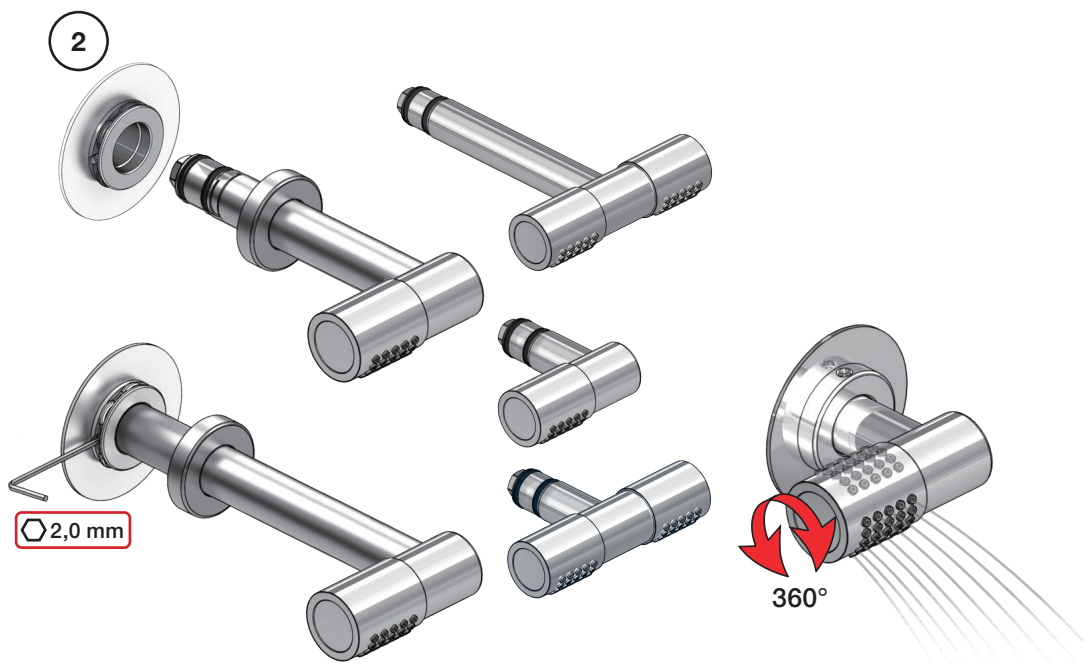

VOLA 080, 080D, 080DK, 080K, 080W

Fitting instruction  
 Montageanleitung  
 Monteringsvejledning  
 Monteringsvægledning  
 Montage hanledning  
 Manuel de montage

Data	Bar:	1	2	3	4	5
081/081K	(l/min)	8	12	14	17	19
	(Gal/min)	2.1	3.2	3.7	4.5	5.0
081D	(l/min)	14	20	25	29	32
	(Gal/min)	3.7	5.3	6.6	7.7	8.5
080W	(l/min)	23	33	40	46	52
	(Gal/min)	6.1	8.6	11	12	14
 Max. 65°C. 150°F						

**VR161:**  
 VR161K: 7 l/min - 1.8 Gal/min  
 VR161D: 9 l/min - 2.5 Gal/min  
 VR161F: 14 l/min - 3.7 Gal/min

080W: Min. flow: 14 l/min - 3.7 Gal/min.

Extension  
Verlängerung

Forlængerdele  
Förlängning

Verlengstukken  
Modification

**T** Min. 3 mm  
Max. 65 mm

**Y** Min. 48 mm  
Max. 110 mm

T	Y	VR2019/2020
3 - 15 mm	110 - 98 mm	Std.
15 - 25 mm	98 - 88 mm	+10
25 - 35 mm	88 - 78 mm	+20
35 - 45 mm	78 - 68 mm	+30
45 - 55 mm	68 - 58 mm	+40
55 - 65 mm	58 - 48 mm	+50