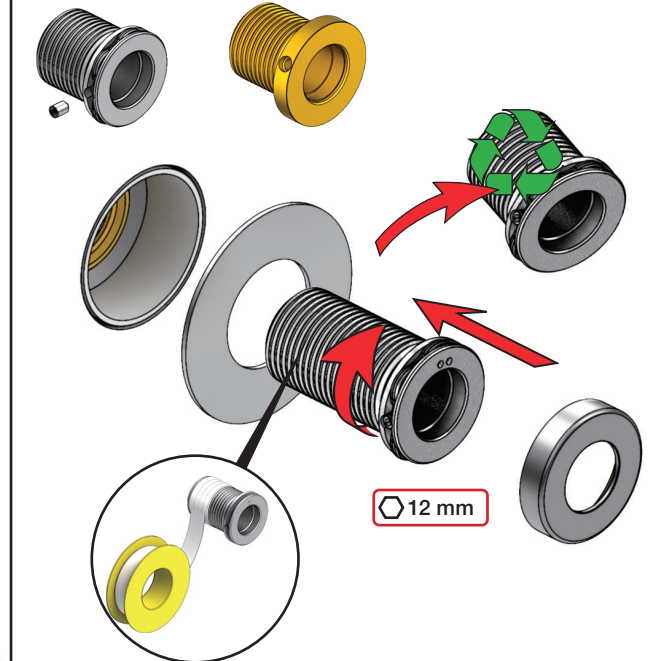

T	Y	VR2019/2020
3 - 15 mm	110 - 98 mm	Std.
15 - 25 mm	98 - 88 mm	+10
25 - 35 mm	88 - 78 mm	+20
35 - 45 mm	78 - 68 mm	+30
45 - 55 mm	68 - 58 mm	+40
55 - 65 mm	58 - 48 mm	+50

VR2019+

VR2020+