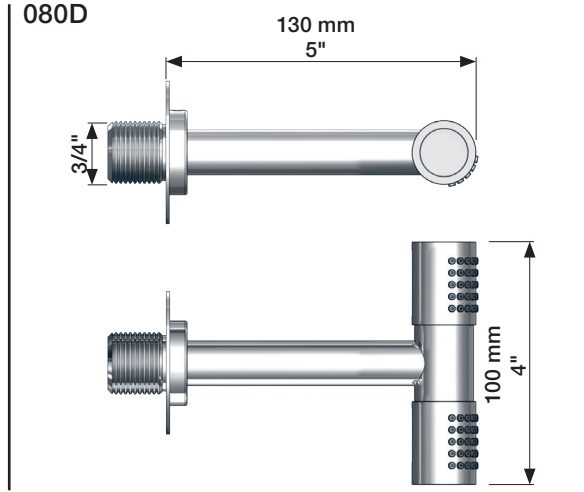

VOLA 080, 080D, 080DK, 080K, 080W

Fitting instruction  
 Montageanleitung  
 Monteringsvejledning  
 Monteringsvægledning  
 Montage hanledning  
 Manuel de montage

Data	Bar:	1	2	3	4	5
081/081K	(l/min)	8	12	14	17	19
	(Gal/min)	2.1	3.2	3.7	4.5	5.0
081D	(l/min)	14	20	25	29	32
	(Gal/min)	3.7	5.3	6.6	7.7	8.5
080W	(l/min)	23	33	40	46	52
	(Gal/min)	6.1	8.6	11	12	14
 Max. 65°C. 150°F						

**VR161:**  
 VR161K: 7 l/min - 1.8 Gal/min  
 VR161D: 9 l/min - 2.5 Gal/min  
 VR161F: 14 l/min - 3.7 Gal/min

080W: Min. flow: 14 l/min - 3.7 Gal/min.

Extension  
Verlängerung

Forlængerdele  
Förlängning

Verlengstukken  
Modification

**T** Min. 3 mm  
Max. 65 mm

**Y** Min. 48 mm  
Max. 110 mm

T	Y	VR2019/2020
3 - 15 mm	110 - 98 mm	Std.
15 - 25 mm	98 - 88 mm	+10
25 - 35 mm	88 - 78 mm	+20
35 - 45 mm	78 - 68 mm	+30
45 - 55 mm	68 - 58 mm	+40
55 - 65 mm	58 - 48 mm	+50