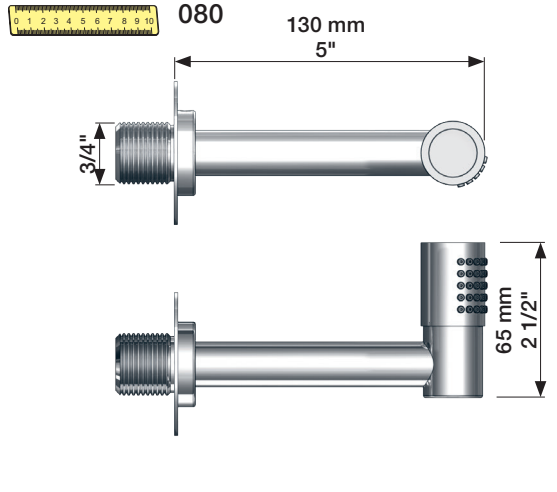

VOLA 080, 080D, 080DK, 080K, 080W

Fitting instruction  
 Montageanleitung  
 Monteringsvejledning  
 Monteringsvægledning  
 Montage hanledning  
 Manuel de montage

Data	Bar:	1	2	3	4	5
081/081K	(l/min)	8	12	14	17	19
	(Gal/min)	2.1	3.2	3.7	4.5	5.0
081D	(l/min)	14	20	25	29	32
	(Gal/min)	3.7	5.3	6.6	7.7	8.5
080W	(l/min)	23	33	40	46	52
	(Gal/min)	6.1	8.6	11	12	14
 Max. 65°C. 150°F						

**VR161:**  
 VR161K: 7 l/min - 1.8 Gal/min  
 VR161D: 9 l/min - 2.5 Gal/min  
 VR161F: 14 l/min - 3.7 Gal/min

080W: Min. flow: 14 l/min - 3.7 Gal/min.

Extension  
Verlängerung

Forlængerdele  
Förlängning

Verlengstukken  
Modification

**T** Min. 3 mm  
Max. 65 mm

**Y** Min. 48 mm  
Max. 110 mm

T	Y	VR2019/2020
3 - 15 mm	110 - 98 mm	Std.
15 - 25 mm	98 - 88 mm	+10
25 - 35 mm	88 - 78 mm	+20
35 - 45 mm	78 - 68 mm	+30
45 - 55 mm	68 - 58 mm	+40
55 - 65 mm	58 - 48 mm	+50