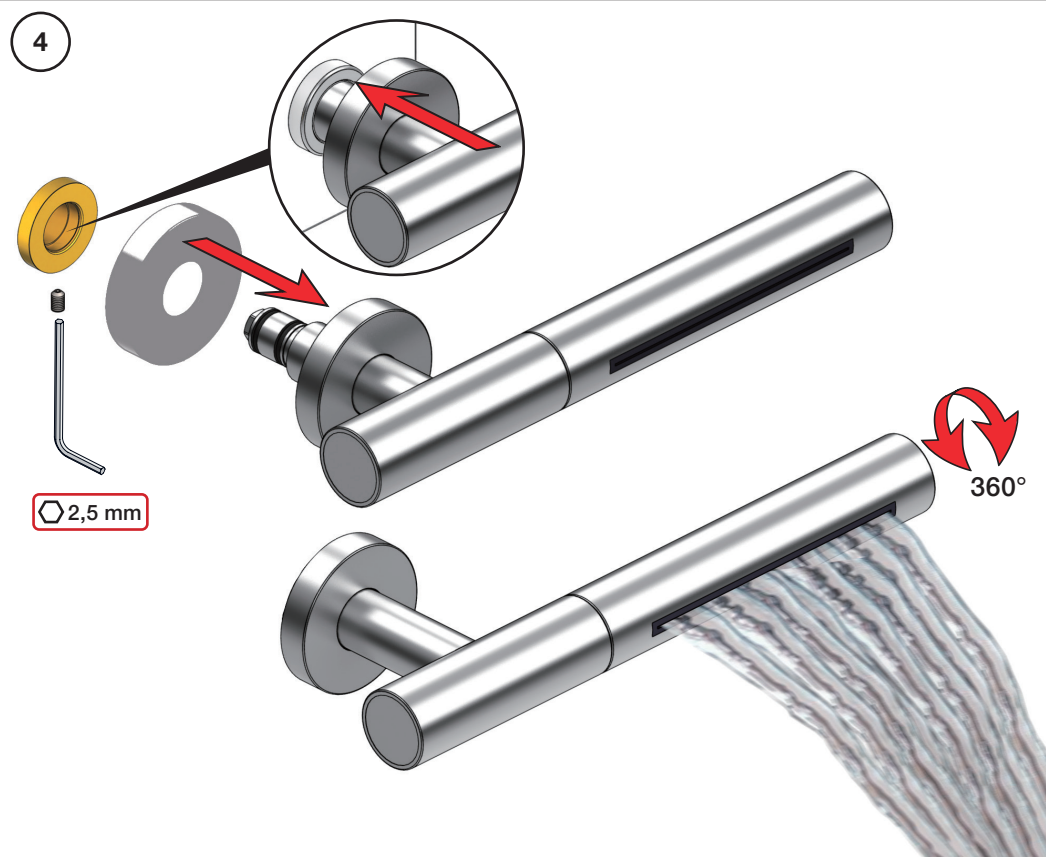

VOLA 080, 080D, 080DK, 080K, 080W

Fitting instruction  
 Montageanleitung  
 Monteringsvejledning  
 Monteringsvægledning  
 Montage hanledning  
 Manuel de montage

Data	Bar:	1	2	3	4	5
081/081K	(l/min)	8	12	14	17	19
	(Gal/min)	2.1	3.2	3.7	4.5	5.0
081D	(l/min)	14	20	25	29	32
	(Gal/min)	3.7	5.3	6.6	7.7	8.5
080W	(l/min)	23	33	40	46	52
	(Gal/min)	6.1	8.6	11	12	14
 Max. 65°C. 150°F						

**VR161:**  
 VR161K: 7 l/min - 1.8 Gal/min  
 VR161D: 9 l/min - 2.5 Gal/min  
 VR161F: 14 l/min - 3.7 Gal/min

080W: Min. flow: 14 l/min - 3.7 Gal/min.

Extension  
Verlängerung

Forlængerdele  
Förlängning

Verlengstukken  
Modification

**T** Min. 3 mm  
Max. 65 mm

**Y** Min. 48 mm  
Max. 110 mm

T	Y	VR2019/2020
3 - 15 mm	110 - 98 mm	Std.
15 - 25 mm	98 - 88 mm	+10
25 - 35 mm	88 - 78 mm	+20
35 - 45 mm	78 - 68 mm	+30
45 - 55 mm	68 - 58 mm	+40
55 - 65 mm	58 - 48 mm	+50