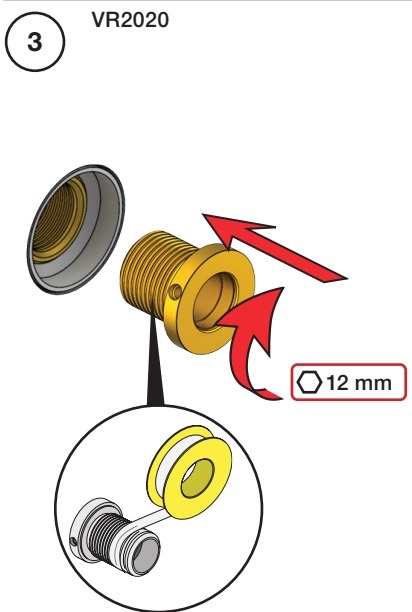

VOLA 080, 080D, 080DK, 080K, 080W

Fitting instruction  
 Montageanleitung  
 Monteringsvejledning  
 Monteringsvægledning  
 Montage hanledning  
 Manuel de montage

Data	Bar:	1	2	3	4	5
081/081K	(l/min)	8	12	14	17	19
	(Gal/min)	2.1	3.2	3.7	4.5	5.0
081D	(l/min)	14	20	25	29	32
	(Gal/min)	3.7	5.3	6.6	7.7	8.5
080W	(l/min)	23	33	40	46	52
	(Gal/min)	6.1	8.6	11	12	14
 Max. 65°C. 150°F						

**VR161:**  
 VR161K: 7 l/min - 1.8 Gal/min  
 VR161D: 9 l/min - 2.5 Gal/min  
 VR161F: 14 l/min - 3.7 Gal/min

080W: Min. flow: 14 l/min - 3.7 Gal/min.

Extension  
Verlängerung

Forlængerdele  
Förlängning

Verlengstukken  
Modification

**T** Min. 3 mm  
Max. 65 mm

**Y** Min. 48 mm  
Max. 110 mm

T	Y	VR2019/2020
3 - 15 mm	110 - 98 mm	Std.
15 - 25 mm	98 - 88 mm	+10
25 - 35 mm	88 - 78 mm	+20
35 - 45 mm	78 - 68 mm	+30
45 - 55 mm	68 - 58 mm	+40
55 - 65 mm	58 - 48 mm	+50