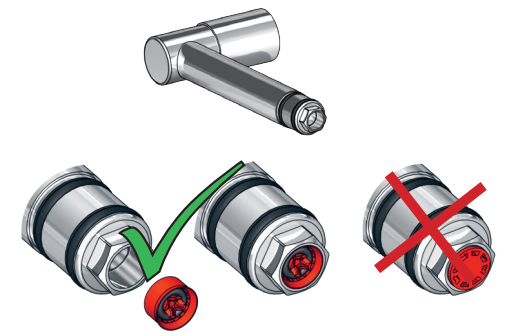

VOLA 080, 080D, 080DK, 080K, 080W

Fitting instruction  
 Montageanleitung  
 Monteringsvejledning  
 Monteringsvægledning  
 Montage hanledning  
 Manuel de montage

Data	Bar:	1	2	3	4	5
081/081K	(l/min)	8	12	14	17	19
	(Gal/min)	2.1	3.2	3.7	4.5	5.0
081D	(l/min)	14	20	25	29	32
	(Gal/min)	3.7	5.3	6.6	7.7	8.5
080W	(l/min)	23	33	40	46	52
	(Gal/min)	6.1	8.6	11	12	14
 Max. 65°C. 150°F						

**VR161:**  
 VR161K: 7 l/min - 1.8 Gal/min  
 VR161D: 9 l/min - 2.5 Gal/min  
 VR161F: 14 l/min - 3.7 Gal/min

080W: Min. flow: 14 l/min - 3.7 Gal/min.

Extension  
Verlängerung

Forlængerdele  
Förlängning

Verlengstukken  
Modification

**T** Min. 3 mm  
Max. 65 mm

**Y** Min. 48 mm  
Max. 110 mm

T	Y	VR2019/2020
3 - 15 mm	110 - 98 mm	Std.
15 - 25 mm	98 - 88 mm	+10
25 - 35 mm	88 - 78 mm	+20
35 - 45 mm	78 - 68 mm	+30
45 - 55 mm	68 - 58 mm	+40
55 - 65 mm	58 - 48 mm	+50