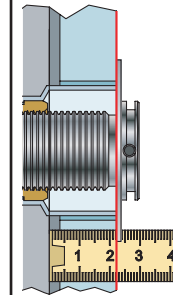

VOLA 080, 080D, 080DK, 080K, 080W

Fitting instruction  
 Montageanleitung  
 Monteringsvejledning  
 Monteringsvægledning  
 Montage hanledning  
 Manuel de montage

Data	Bar:	1	2	3	4	5
081/081K	(l/min)	8	12	14	17	19
	(Gal/min)	2.1	3.2	3.7	4.5	5.0
081D	(l/min)	14	20	25	29	32
	(Gal/min)	3.7	5.3	6.6	7.7	8.5
080W	(l/min)	23	33	40	46	52
	(Gal/min)	6.1	8.6	11	12	14
 Max. 65°C. 150°F						

**VR161:**  
 VR161K: 7 l/min - 1.8 Gal/min  
 VR161D: 9 l/min - 2.5 Gal/min  
 VR161F: 14 l/min - 3.7 Gal/min

080W: Min. flow: 14 l/min - 3.7 Gal/min.

Extension  
Verlängerung

Forlængerdele  
Förlängning

Verlengstukken  
Modification

**T** Min. 3 mm  
Max. 65 mm

**Y** Min. 48 mm  
Max. 110 mm

T	Y	VR2019/2020
3 - 15 mm	110 - 98 mm	Std.
15 - 25 mm	98 - 88 mm	+10
25 - 35 mm	88 - 78 mm	+20
35 - 45 mm	78 - 68 mm	+30
45 - 55 mm	68 - 58 mm	+40
55 - 65 mm	58 - 48 mm	+50