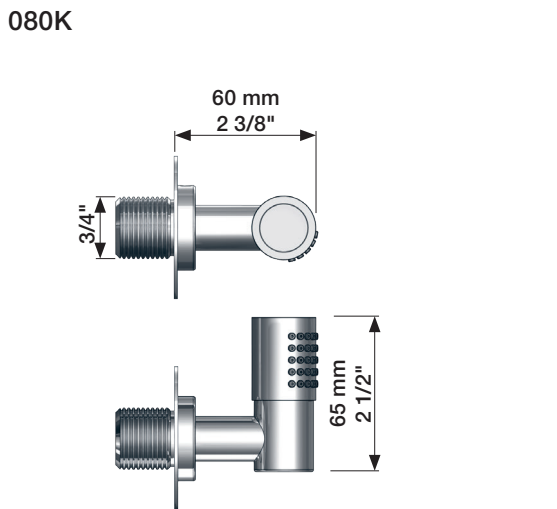

VOLA 080, 080D, 080DK, 080K, 080W

Fitting instruction  
 Montageanleitung  
 Monteringsvejledning  
 Monteringsvægledning  
 Montage hanledning  
 Manuel de montage

Data	Bar:	1	2	3	4	5
081/081K	(l/min)	8	12	14	17	19
	(Gal/min)	2.1	3.2	3.7	4.5	5.0
081D	(l/min)	14	20	25	29	32
	(Gal/min)	3.7	5.3	6.6	7.7	8.5
080W	(l/min)	23	33	40	46	52
	(Gal/min)	6.1	8.6	11	12	14
 Max. 65°C. 150°F						

**VR161:**  
 VR161K: 7 l/min - 1.8 Gal/min  
 VR161D: 9 l/min - 2.5 Gal/min  
 VR161F: 14 l/min - 3.7 Gal/min

080W: Min. flow: 14 l/min - 3.7 Gal/min.

Extension  
Verlängerung

Forlængerdele  
Förlängning

Verlengstukken  
Modification

**T** Min. 3 mm  
Max. 65 mm

**Y** Min. 48 mm  
Max. 110 mm

T	Y	VR2019/2020
3 - 15 mm	110 - 98 mm	Std.
15 - 25 mm	98 - 88 mm	+10
25 - 35 mm	88 - 78 mm	+20
35 - 45 mm	78 - 68 mm	+30
45 - 55 mm	68 - 58 mm	+40
55 - 65 mm	58 - 48 mm	+50