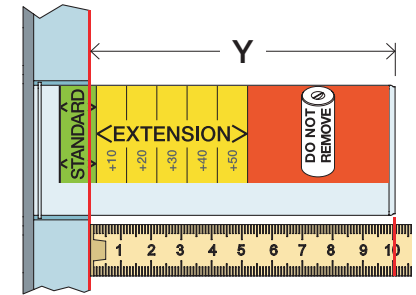

VOLA 080, 080D, 080DK, 080K, 080W

Fitting instruction  
 Montageanleitung  
 Monteringsvejledning  
 Monteringsvægledning  
 Montage hanledning  
 Manuel de montage

Data	Bar:	1	2	3	4	5
081/081K	(l/min)	8	12	14	17	19
	(Gal/min)	2.1	3.2	3.7	4.5	5.0
081D	(l/min)	14	20	25	29	32
	(Gal/min)	3.7	5.3	6.6	7.7	8.5
080W	(l/min)	23	33	40	46	52
	(Gal/min)	6.1	8.6	11	12	14
 Max. 65°C. 150°F						

**VR161:**  
 VR161K: 7 l/min - 1.8 Gal/min  
 VR161D: 9 l/min - 2.5 Gal/min  
 VR161F: 14 l/min - 3.7 Gal/min

080W: Min. flow: 14 l/min - 3.7 Gal/min.

Extension  
Verlängerung

Forlængerdele  
Förlängning

Verlengstukken  
Modification

**T** Min. 3 mm  
Max. 65 mm

**Y** Min. 48 mm  
Max. 110 mm

T	Y	VR2019/2020
3 - 15 mm	110 - 98 mm	Std.
15 - 25 mm	98 - 88 mm	+10
25 - 35 mm	88 - 78 mm	+20
35 - 45 mm	78 - 68 mm	+30
45 - 55 mm	68 - 58 mm	+40
55 - 65 mm	58 - 48 mm	+50