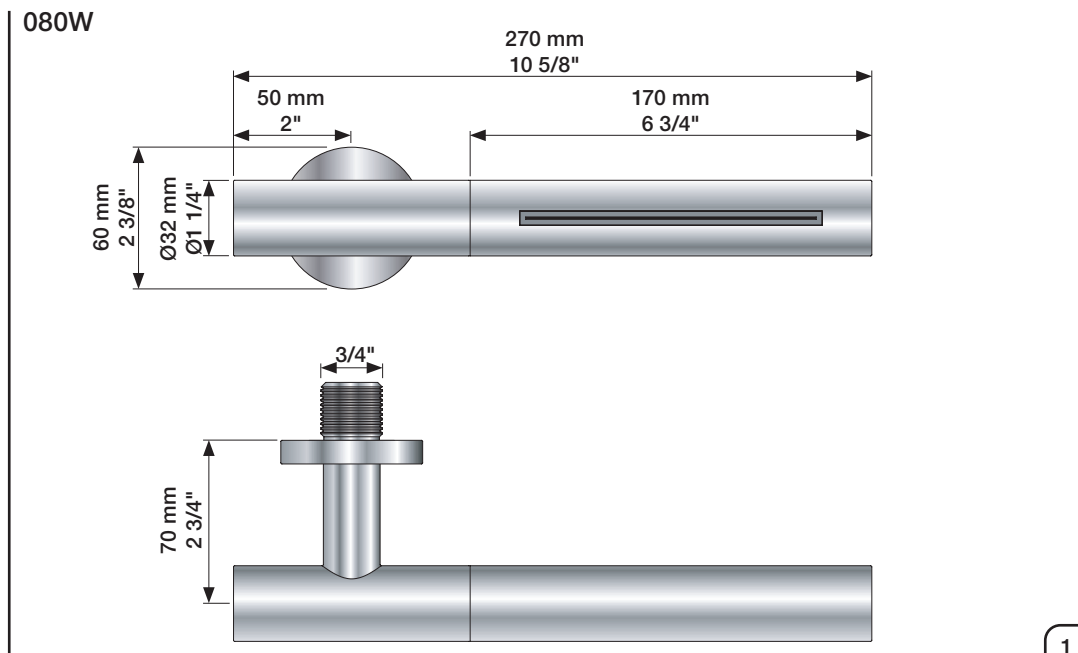

VOLA 080, 080D, 080DK, 080K, 080W

Fitting instruction  
 Montageanleitung  
 Monteringsvejledning  
 Monteringsvægledning  
 Montage hanledning  
 Manuel de montage

Data	Bar:	1	2	3	4	5
081/081K	(l/min)	8	12	14	17	19
	(Gal/min)	2.1	3.2	3.7	4.5	5.0
081D	(l/min)	14	20	25	29	32
	(Gal/min)	3.7	5.3	6.6	7.7	8.5
080W	(l/min)	23	33	40	46	52
	(Gal/min)	6.1	8.6	11	12	14
 Max. 65°C. 150°F						

**VR161:**  
 VR161K: 7 l/min - 1.8 Gal/min  
 VR161D: 9 l/min - 2.5 Gal/min  
 VR161F: 14 l/min - 3.7 Gal/min

080W: Min. flow: 14 l/min - 3.7 Gal/min.

Extension  
Verlängerung

Forlængerdele  
Förlängning

Verlengstukken  
Modification

**T** Min. 3 mm  
Max. 65 mm

**Y** Min. 48 mm  
Max. 110 mm

T	Y	VR2019/2020
3 - 15 mm	110 - 98 mm	Std.
15 - 25 mm	98 - 88 mm	+10
25 - 35 mm	88 - 78 mm	+20
35 - 45 mm	78 - 68 mm	+30
45 - 55 mm	68 - 58 mm	+40
55 - 65 mm	58 - 48 mm	+50