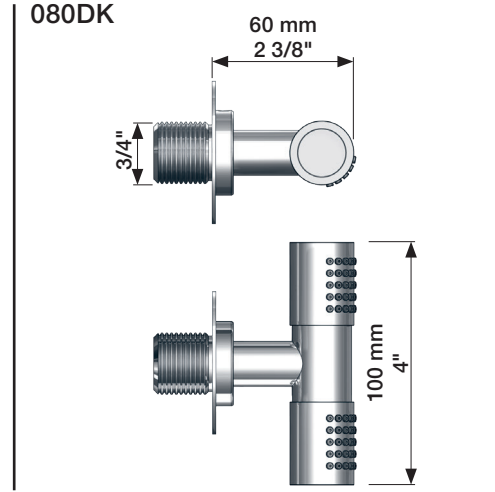

VOLA 080, 080D, 080DK, 080K, 080W

Fitting instruction  
 Montageanleitung  
 Monteringsvejledning  
 Monteringsvægledning  
 Montage hanledning  
 Manuel de montage

Data	Bar:	1	2	3	4	5
081/081K	(l/min)	8	12	14	17	19
	(Gal/min)	2.1	3.2	3.7	4.5	5.0
081D	(l/min)	14	20	25	29	32
	(Gal/min)	3.7	5.3	6.6	7.7	8.5
080W	(l/min)	23	33	40	46	52
	(Gal/min)	6.1	8.6	11	12	14
 Max. 65°C. 150°F						

**VR161:**  
 VR161K: 7 l/min - 1.8 Gal/min  
 VR161D: 9 l/min - 2.5 Gal/min  
 VR161F: 14 l/min - 3.7 Gal/min

080W: Min. flow: 14 l/min - 3.7 Gal/min.

Extension  
Verlängerung

Forlængerdele  
Förlängning

Verlengstukken  
Modification

**T** Min. 3 mm  
Max. 65 mm

**Y** Min. 48 mm  
Max. 110 mm

T	Y	VR2019/2020
3 - 15 mm	110 - 98 mm	Std.
15 - 25 mm	98 - 88 mm	+10
25 - 35 mm	88 - 78 mm	+20
35 - 45 mm	78 - 68 mm	+30
45 - 55 mm	68 - 58 mm	+40
55 - 65 mm	58 - 48 mm	+50