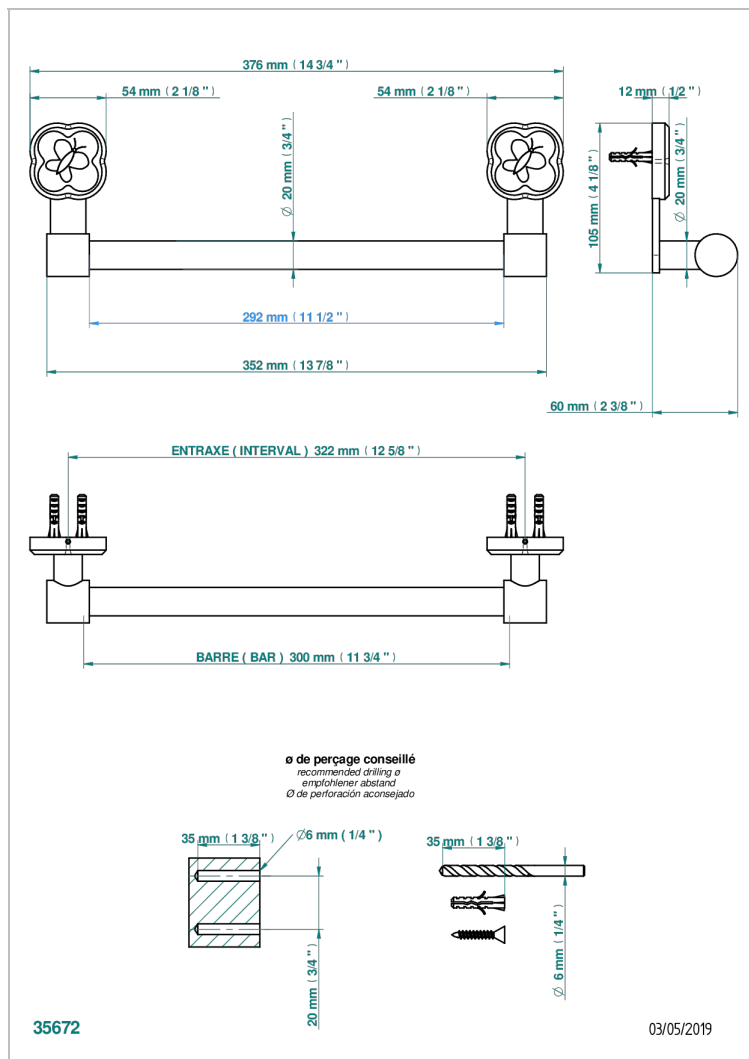

CAPUCINE ЗЕЛЕНЫИ С ПЛАТИНОВЫМ ДЕКОРОМ

A7E-527

Полотенцедержатель одинарный - фиксированная рейка 30 см

THG[®]
PARIS

ХАРАКТЕРИСТИКИ

- Capucine зелёный с платиновым декором
- Полотенцедержатель одинарный - фиксированная рейка 30 см