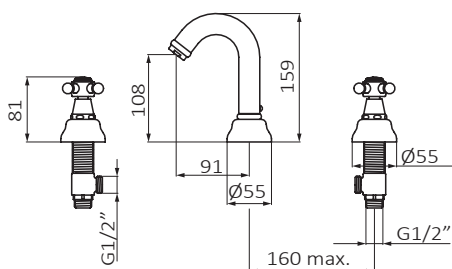

FICHA TÉCNICA

Fecha revisión: 05/06/20

SERIE: **CLÁSICA**

PRODUCTO: **Batería Lavabo caño Central 1866 FALSE**

ACCESORIOS: **Válvula Clic-Clac Big**

ACABADO: **latón viejo**

REFERENCIA: **226 199**

EAN 13: **8435200011471**

PESO: **2.81 kg** ANCHO: **20 cm** LARGO: **33.5 cm** ALTO: **9 cm**

ESPECIFICACIONES TÉCNICAS:

- › Presión recomendada: **1 a 5 bar**
- › Presión máxima de utilización: **10 bar**
- › Cotas de conexión según **UNE-EN ISO 228-1**
- › Sensibilidad y acústica según norma **EN ISO 3822**

ESPECIFICACIONES DE MATERIAL:

- › Cuerpos **mecanizados en latón**
- › Recubrimiento níquel-cromo resistente al ensayo de niebla salina según **UNE-EN 248**
- › Material maneta: **latón**

CARACTERÍSTICAS DE USO:

- › Distancia máxima entre ejes de caño y manetas: 160 mm
- › Altura de 108 mm hasta aireador
- › Conexiones flexibles
- ›

>>LINK INSTRUCCIONES DE MONTAJE: <http://d7rh5s3nxdmpy4.cloudfront.net/CMP2592/files/5/040770.05.pdf>