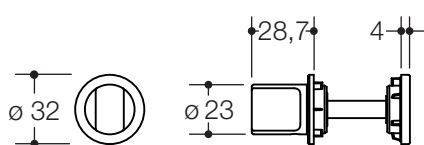

Produktdatenblatt
WC-Rosette 306PBXAMNR

HEWI

WC-Rosette 306PBXAMNR

aus Edelstahl matt (1.4301), Durchmesser 32 mm, Riegel aus mattem Polyamid, Ausführung mit Notöffnung mittels Münze aus Edelstahl (1.4301) matt und wahlweise mit bzw. ohne Schauscheibe (Anzeige rot/grün) auf der Außenseite.

Abmessungen in mm

Polyamid, matt

Rosetten Edelstahl (matt)

Technische Änderungen vorbehalten, 07.03.2022

HEWI Heinrich Wilke GmbH
Postfach 1260
D-34442 Bad Arolsen

Telefon: +49 5691 82-0
Telefax: +49 5691 82-319