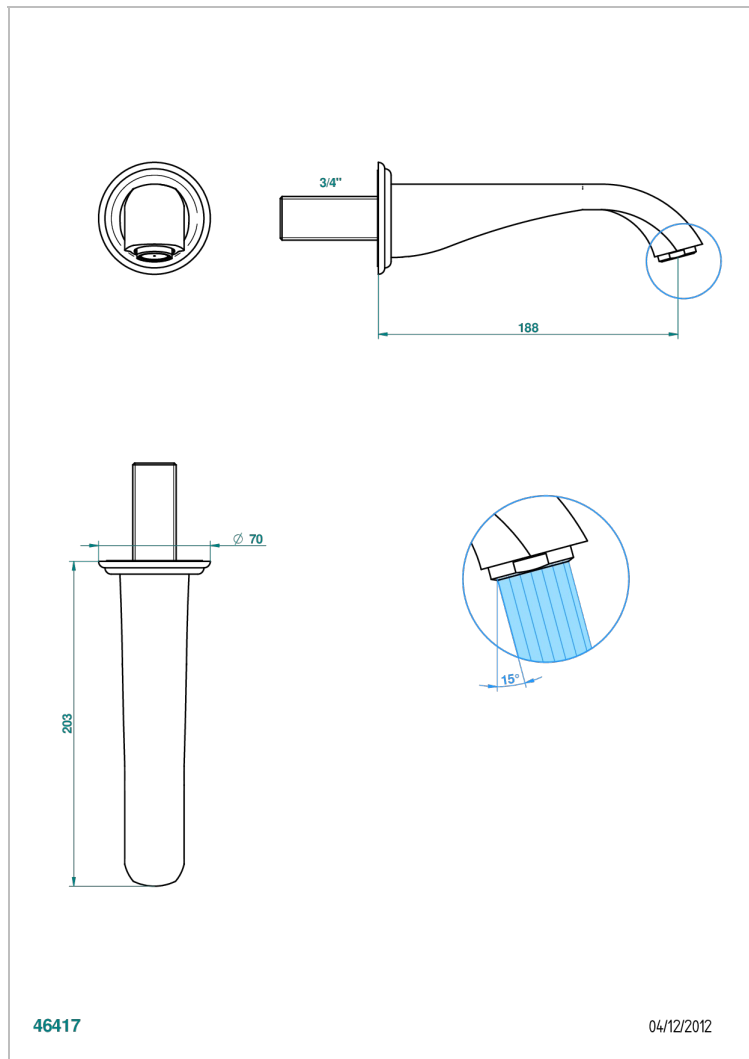

# PETALE DE CRISTAL, ПРОЗРАЧНЫЙ ХРУСТАЛЬ

U6A-43GB

Настенный кран для раковины среднего размера без Т-образного фиксатора

THG<sup>®</sup>  
PARIS

## ХАРАКТЕРИСТИКИ

- Pétale de Cristal, прозрачный хрусталь
- Настенный кран для раковины среднего размера без Т-образного фиксатора