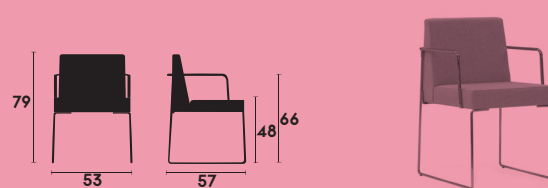

capdell

by Vicente Soto

kalida

Vicente Soto

Despliegue de un mismo concepto en muy distintas versiones. Combina de forma extraordinaria la sutileza de la base con la rotundidad del asiento.

La estructura metálica abraza el respaldo por la parte trasera aumentando así la sensación de fuerza que desprende cada pieza.

Displaying a single concept in very different versions, it combines the subtlety of the base with the roundness of the seat in an extraordinary way.

The metal structure embraces the back from behind thus increasing the sensation of strength emanating from each piece.

Kalida

Combina de forma extraordinaria la sutileza de la base con la rotundidad del asiento.

Combination of the subtlety of the base and the forthrightness of the seat.

Kalida

**Butaca con y sin brazos
y butaca ancha.**

Lounge chair with and
without armrests.

Kalida

Ref. 601C
Silla. / Chair.

Ref. 602C
Sillón. / Armchair.

Ref. 603C
Butaca. / Lounge chair.

Ref. 603 XL
Butaca ancha. / Lounge chair XL.

Ref. 604C
Butaca brazos. / Lounge armchair.