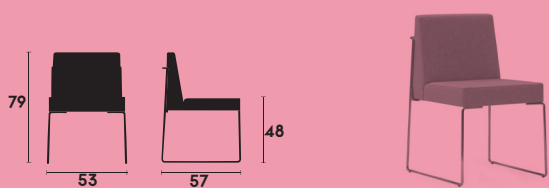

capdell

by Vicente Soto

kalida

Vicente Soto

Despliegue de un mismo concepto en muy distintas versiones. Combina de forma extraordinaria la sutileza de la base con la rotundidad del asiento.

La estructura metálica abraza el respaldo por la parte trasera aumentando así la sensación de fuerza que desprende cada pieza.

Displaying a single concept in very different versions, it combines the subtlety of the base with the roundness of the seat in an extraordinary way.

The metal structure embraces the back from behind thus increasing the sensation of strength emanating from each piece.

Kalida

Combina de forma extraordinaria la sutileza de la base con la rotundidad del asiento.

Combination of the subtlety of the base and the forthrightness of the seat.

Kalida

**Butaca con y sin brazos
y butaca ancha.**

Lounge chair with and
without armrests.

Kalida

Ref. 601C
Silla. / Chair.

Ref. 602C
Sillón. / Armchair.

Ref. 603C
Butaca. / Lounge chair.

Ref. 603 XL
Butaca ancha. / Lounge chair XL.

Ref. 604C
Butaca brazos. / Lounge armchair.