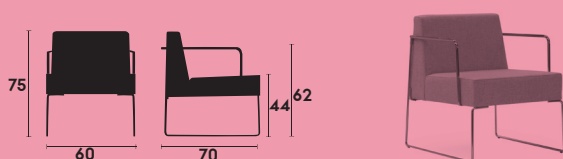

capdell

by Vicente Soto

kalida

Vicente Soto

Despliegue de un mismo concepto en muy distintas versiones. Combina de forma extraordinaria la sutileza de la base con la rotundidad del asiento.

La estructura metálica abraza el respaldo por la parte trasera aumentando así la sensación de fuerza que desprende cada pieza.

Displaying a single concept in very different versions, it combines the subtlety of the base with the roundness of the seat in an extraordinary way.

The metal structure embraces the back from behind thus increasing the sensation of strength emanating from each piece.

Kalida

Combina de forma extraordinaria la sutileza de la base con la rotundidad del asiento.

Combination of the subtlety of the base and the forthrightness of the seat.

Kalida

**Butaca con y sin brazos
y butaca ancha.**

Lounge chair with and
without armrests.

Kalida

Ref. 601C
Silla. / Chair.

Ref. 602C
Sillón. / Armchair.

Ref. 603C
Butaca. / Lounge chair.

Ref. 603 XL
Butaca ancha. / Lounge chair XL.

Ref. 604C
Butaca brazos. / Lounge armchair.