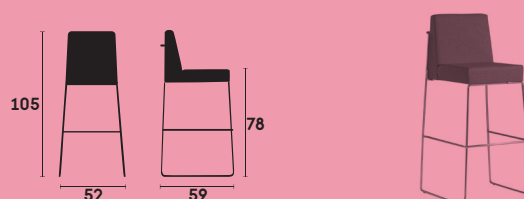

capdell

by Vicente Soto

kalida

Vicente Soto

Despliegue de un mismo concepto en muy distintas versiones. Combina de forma extraordinaria la sutileza de la base con la rotundidad del asiento.

La estructura metálica abraza el respaldo por la parte trasera aumentando así la sensación de fuerza que desprende cada pieza.

Displaying a single concept in very different versions, it combines the subtlety of the base with the roundness of the seat in an extraordinary way.

The metal structure embraces the back from behind thus increasing the sensation of strength emanating from each piece.

Kalida

Combina de forma extraordinaria la sutileza de la base con la rotundidad del asiento.

Combination of the subtlety of the base and the forthrightness of the seat.

Kalida

**Butaca con y sin brazos
y butaca ancha.**

Lounge chair with and
without armrests.

Kalida

Ref. 601C
Silla. / Chair.

Ref. 602C
Sillón. / Armchair.

Ref. 603C
Butaca. / Lounge chair.

Ref. 603 XL
Butaca ancha. / Lounge chair XL.

Ref. 604C
Butaca brazos. / Lounge armchair.