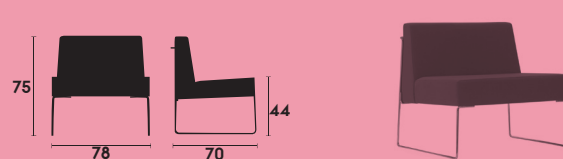

capdell

by Vicente Soto

kalida

Vicente Soto

Despliegue de un mismo concepto en muy distintas versiones. Combina de forma extraordinaria la sutileza de la base con la rotundidad del asiento.

La estructura metálica abraza el respaldo por la parte trasera aumentando así la sensación de fuerza que desprende cada pieza.

Displaying a single concept in very different versions, it combines the subtlety of the base with the roundness of the seat in an extraordinary way.

The metal structure embraces the back from behind thus increasing the sensation of strength emanating from each piece.

Kalida

Combina de forma extraordinaria la sutileza de la base con la rotundidad del asiento.

Combination of the subtlety of the base and the forthrightness of the seat.

Kalida

**Butaca con y sin brazos
y butaca ancha.**

Lounge chair with and
without armrests.

Kalida

Ref. 601C
Silla. / Chair.

Ref. 602C
Sillón. / Armchair.

Ref. 603C
Butaca. / Lounge chair.

Ref. 603 XL
Butaca ancha. / Lounge chair XL.

Ref. 604C
Butaca brazos. / Lounge armchair.